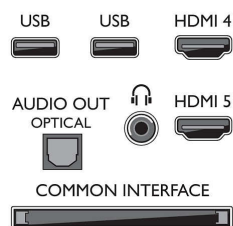

Aplikace Smart TV

- Ovládání: Aplikace MyRemote (iOS a Android), Podpora USB klávesnice a myši
- Net TV: Funkce Catch-Up TV, Online videopůjčovny, Otevřený internetový prohlížeč, Online aplikace
- SimplyShare: Prohlížeč médií DLNA, Prohlížeč médií USB, Wi-Fi Smart Screen
- Program: Pozastavení televizního vysílání, Záznam na USB

Multimediální aplikace

- Formáty přehrávání videa: Kontejnery: AVI, MKV, H264/MPEG-4 AVC, MPEG-1, MPEG-2, MPEG-4, WMV9/VC1
- Formáty přehrávání hudby: AAC, MP3, WMA (v2 až v9.2)
- Formáty přehrávání obrazu: JPEG

Pohodlí

- Snadná instalace: Automatické rozpoznání zařízení Philips, Průvodce připojením zařízení, Průvodce instalací sítě, Průvodce nastavením, Podstavec pro montáž na stěnu 2 v 1
- Snadné použití: Sdružené tlačítko Home, Uživatelská příručka na obrazovce
- Síťové připojení k počítači: SimplyShare
- Nastavení formátu obrazovky: Automatické doplnění obrazu, Automatický zoom, Rozšířený obraz 16:9, Velké zvětšení (Super Zoom), Nepřepočítaný, Širokoúhlá obrazovka
- Dálkový ovladač: Textová klávesnice
- Indikace úrovně signálu
- Teletext: Teletext s pamětí 1 200 stránek
- Možnost aktualizace firmwaru: Průvodce aut. aktualizací firmwaru, Aktualizace firmwaru přes USB, Aktualizace firmwaru online

procesor

- Typ procesoru: Dual-Core

Zvuk

- Výstupní výkon (RMS): 40 W (2 x 20 W) s 30 % THD

Connections

Side