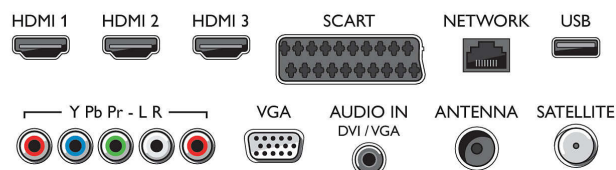

Pohodlí

- Snadná instalace: Automatické rozpoznání zařízení Philips, Průvodce připojením zařízení, Průvodce instalací sítě, Průvodce nastavením, Podstavec pro montáž na stěnu 2 v 1
- Snadné použití: Sdružené tlačítko Home, Uživatelská příručka na obrazovce
- Síťové připojení k počítači: SimplyShare
- Nastavení formátu obrazovky: Automatické doplnění obrazu, Automatický zoom, Rozšířený obraz 16:9, Velké zvětšení (Super Zoom), Nepřepočítaný, Širokoúhlá obrazovka
- Dálkový ovladač: Textová klávesnice
- Indikace úrovně signálu
- Teletext: Teletext s pamětí 1 200 stránek
- Možnost aktualizace firmwaru: Průvodce aut. aktualizací firmwaru, Aktualizace firmwaru přes USB, Aktualizace firmwaru online

procesor

- Typ procesoru: Dual-Core

Zvuk

- Výstupní výkon (RMS): 40 W (2 x 20 W) s 30 % THD

Connections

Side

Back

Specifikace

- Vylepšení zvuku: Automatické vyrovnávání hlasitosti, Clear Sound, Incredible Surround
- Typ reproduktorů: Podstavec Soundstage

Možnosti připojení

- Počet připojení HDMI: 5
- Vlastnosti rozhraní HDMI: 3D, Zpětný audio kanál
- Počet komponentních vstupů (YPbPr): 1 (adaptér)
- EasyLink (HDMI-CEC): Průchod signálu dálkového ovladače, Systémové ovládání audia, Pohotovostní režim systému, Přidání zařízení standardu Plug & Play na domovskou obrazovku, Automatický posun titulků (Philips), Propojení Pixel Plus (Philips), Přehrávání stisknutím jednoho tlačítka
- Počet konektorů Scart (RGB/CVBS): 1 (adaptér)
- Počet portů USB: 3
- Bezdrátové připojení: Certifikace WiFi
- Další připojení: Anténa IEC75, Konektor typu F, Rozhraní Common Interface Plus (CI+), Ethernet-LAN RJ-45, Digitální audiovýstup (optický), VGA vstup pro PC + audio levý/pravý, Výstup pro sluchátka, Servisní konektor