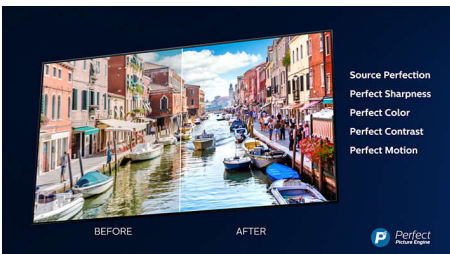

Engine P5 Perfect Picture

Engine Philips P5 přináší obraz, který je stejně skvělý jako vaše oblíbené pořady. Detaily mají znatelně větší hloubku. Barvy jsou živé, odstíny pleti vypadají přirozeně. Kontrast je tak ostrý,

že ucítíte každý detail. Pohyb je dokonale plynulý.