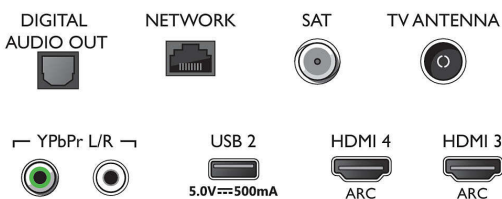

Specifikace

Ambilight

- Funkce Ambilight: Vestavěná funkce Ambilight+hue, Hudba s funkcí Ambilight, Herní režim, Funkce přizpůsobení barvě stěn, Režim Lounge
- Verze Ambilight: třístranný

Obraz/displej

- Poměr stran: 16:9
- Úhlopříčka obrazovky (metrická): 139 cm
- Displej: 4K Ultra HD LED

- Rozlišení panelu: 3840x2160
- Systém obrazu: Engine P5 Perfect Picture
- Vylepšení obrazu: Ultra rozlišení, Micro Dimming Pro, 1700 PPI, Dolby Vision, HDR10+
- Úhlopříčka obrazovky (palce): 55 palců

Podporovaná rozlišení

- Počítačové vstupy na všech konektorech HDMI: Podpora HDR, HDR10/ HLG, až do rozlišení 4K UHD 3840x2160 při 60 Hz
- Vstupy videa na všech konektorech HDMI: až do

rozlišení 4K UHD 3840 x 2160 při 60 Hz, Podpora HDR, HDR10/HLG (Hybrid Log Gamma), HDR10+/Dolby Vision

Tuner/příjem/vysílání

- Digitální příjem: DVB-T/T2/T2-HD/C/S/S2
- Přehrávání videa: NTSC, PAL, SECAM
- Podpora MPEG: MPEG2, MPEG4
- Průvodce televizními programy*: Průvodce EPG na 8 dnů
- Indikace úrovně signálu

Connections

Side

Bottom