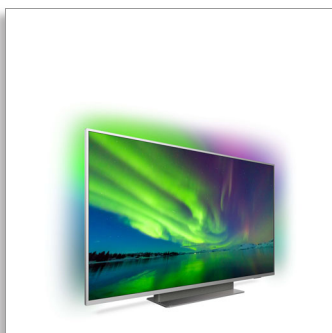

Philips 7500 series
LED televizor 4K UHD se
systémem Android

139 cm (55") televizor Ambilight
Index dokonalého obrazu 1700
HDR 10+
Engine P5 Perfect Picture

55PUS7504

LED televizor 4K UHD se systémem Android s 3strannou funkcí Ambilight

Díky viditelnému reproduktoru směřujícímu vpřed a technologii Ambilight pozvedne televizor Philips 7500 váš zážitek ze sledování na novou úroveň. Užijte si streamování z více zdrojů díky systému Android TV a zabudované technologii Chrome cast.