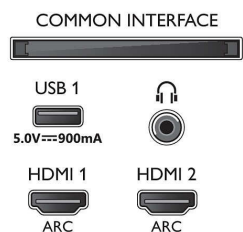

Specifikace

Ambilight

- Funkce Ambilight: Vestavěná funkce Ambilight+hue, Hudba s funkcí Ambilight, Herní režim, Funkce přizpůsobení barvě stěn, Režim Lounge
- Verze Ambilight: třístranný

Obraz/displej

- Poměr stran: 16:9
- Úhlopříčka obrazovky (metrická): 139 cm
- Displej: 4K Ultra HD LED

- Rozlišení panelu: 3840x2160
- Systém obrazu: Engine P5 Perfect Picture
- Vylepšení obrazu: Ultra rozlišení, Micro Dimming Pro, 1700 PPI, Dolby Vision, HDR10+
- Úhlopříčka obrazovky (palce): 55 palců

Podporovaná rozlišení

- Počítačové vstupy na všech konektorech HDMI: Podpora HDR, HDR10/ HLG, až do rozlišení 4K UHD 3840x2160 při 60 Hz
- Vstupy videa na všech konektorech HDMI: až do

rozlišení 4K UHD 3840 x 2160 při 60 Hz, Podpora HDR, HDR10/HLG (Hybrid Log Gamma), HDR10+/Dolby Vision

Tuner/příjem/vysílání

- Digitální příjem: DVB-T/T2/T2-HD/C/S/S2
- Přehrávání videa: NTSC, PAL, SECAM
- Podpora MPEG: MPEG2, MPEG4
- Průvodce televizními programy*: Průvodce EPG na 8 dnů
- Indikace úrovně signálu

Connections

Side