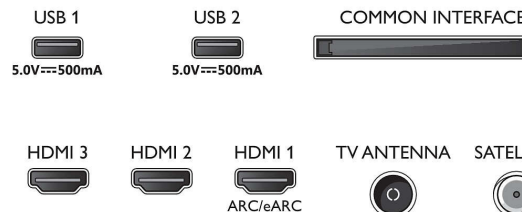

LED televizor Smart 4K UHD

Podpora hlavních formátů HDR Dolby Vision a Dolby Atmos, 126cm (50") televizor SAPHI Smart, Pixel Precise Ultra HD

Specifikace

50PUS7607/12

Connections

Side

Datum vydání 2023-08-05

Verze: 8.1.1

EAN: 87 18863 03385 2

© 2023 Koninklijke Philips N.V.
Všechna práva vyhrazena.

Údaje mohou být změněny bez předchozího varování.
Ochranné známky jsou majetkem Koninklijke Philips N.V. nebo jejich příslušných vlastníků.

www.philips.com

* Elektronický programový průvodce (EPG) a skutečné možnosti jeho zobrazení (až na 8 dní) závisí na jednotlivých zemích a poskytovatelích služeb.

* Televizor podporuje příjem DVB vysílání 'Free to air'. Někteří operátoři DVB nemusí být podporováni. Aktuální seznam naleznete v části Nejčastější dotazy na webových stránkách podpory společnosti Philips. Někteří operátoři vyžadují podmíněný přístup a předplatné. Další informace získáte od operátora.

* Aplikace Philips TV Remote a související funkce se liší podle modelu televizoru, operátora a země, stejně jako se liší podle modelu chytrého zařízení a operačního systému. Podrobnosti naleznete na adrese www.philips.com/TVRemoteapp.

* Nabídka aplikace Smart TV se liší podle modelu televizoru a země. Podrobnosti naleznete na adrese: www.philips.com/smarttv.

* Tento televizor obsahuje olovo jen v určitých částech nebo součástkách, kde nelze použít jinou technologii, v souladu se stávajícími osvobozujícími klauzulemi směrnice RoHS.

* Služba Amazon Prime není v některých jazycích a zemích k dispozici.
* Je vyžadováno předplatné služby Netflix. Podléhá podmínkám použití na adrese <https://www.netflix.com>

* Služba Rakuten TV je k dispozici ve vybraných jazycích a zemích.