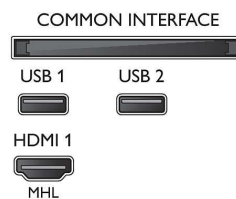

Dva vstupy HDMI s funkcí EasyLink

Vyhýněte se zmeti kabelů díky jedinému kabelu HDMI který přenáší současně obraz i zvuk ze zařízení do televizoru. Rozhraní HDMI využívá nekomprimovaný signál, díky čemuž zaručuje nejvyšší kvalitu zdroje pro obrazovku. Díky připojení Philips Easylink potřebujete k provádění operací s televizorem, přehrávačem DVD, přehrávačem Blu-ray, set-top boxem či systémem domácího kina pouze jeden dálkový ovladač.

USB (snímky, hudba, video)

Ultratenký Full HD LED televizor Smart
108 cm (43") Index dokonalého obrazu 500, FHD, Pixel Plus HD

43PFS5803/12

Specifikace

Connections

Side

Rear

Datum vydání 2023-08-05