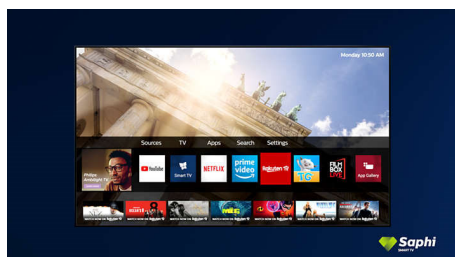

SAPHI

SAPHI je rychlý a intuitivní operační systém, díky kterému je televizor Philips Smart TV radost používat. Vychutnejte si skvělou kvalitu obrazu a přístup do přehledné nabídky s ikonami stisknutím jednoho tlačítka. Snadno ovládejte svůj televizor a rychle přecházejte k oblíbeným aplikacím Philips Smart TV, včetně YouTube, Netflix a dalších.