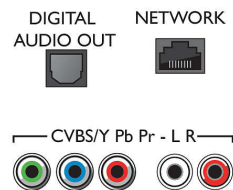

Dva vstupy HDMI s funkcí EasyLink

Vyhýněte se zmeti kabelů díky jedinému kabelu HDMI který přenáší současně obraz i zvuk ze zařízení do televizoru. Rozhraní HDMI využívá nekomprimovaný signál, díky čemuž zaručuje nejvyšší kvalitu zdroje pro obrazovku. Díky připojení Philips Easylink potřebujete k provádění operací s televizorem, přehrávačem DVD, přehrávačem Blu-ray, set-top boxem či systémem domácího kina pouze jeden dálkový ovladač.

USB (snímky, hudba, video)

Ultratenký Full HD LED televizor Smart
108 cm (43") Index dokonalého obrazu 500, FHD, Pixel Plus HD

43PFS5803/12

Specifikace

Connections

Side

Rear

Datum vydání 2023-08-05