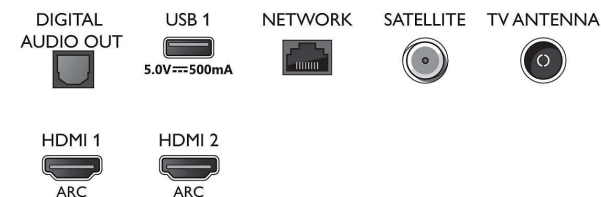

- Systém obrazu: Engine P5 Perfect Picture
- Vylepšení obrazu: Ultra rozlišení, Dolby Vision, HDR10+, 1700 PPI, HLG (Hybrid Log Gamma)
- Úhlopříčka obrazovky (palce): 75 palců

Podporovaná rozlišení

- Počítačové vstupy na všech konektorech HDMI: až do rozlišení 4K UHD 3840x2160 při 60 Hz, Podpora HDR, HDR10/ HLG
- Vstupy videa na všech konektorech HDMI: až do rozlišení 4K UHD 3840 x 2160 při 60 Hz, Podpora HDR, HDR10/HLG (Hybrid Log Gamma),

Connections

Side

Bottom

LED televizor Smart 4K UHD

189cm (75") televizor, funkce Ambilight Podpora hlavních formátů HDR, Engine P5 Perfect Picture, Zabudovaný virtuální asistent Alexa

Specifikace

Funkce Smart TV