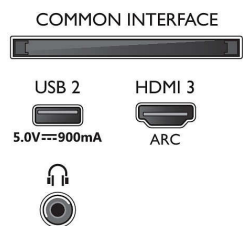

Specifikace

Ambilight

- Funkce Ambilight: Hudba s funkcí Ambilight, Vestavěná funkce Ambilight+hue, Herní režim, Režim Lounge, Funkce přizpůsobení barvě stěn
- Verze Ambilight: třístranný

Obraz/displej

- Poměr stran: 16:9
- Úhlopříčka obrazovky (palce): 75 palců
- Úhlopříčka obrazovky (metrická): 189 cm
- Displej: 4K Ultra HD LED
- Rozlišení panelu: 3840x2160

- Systém obrazu: Engine P5 Perfect Picture
- Vylepšení obrazu: Ultra rozlišení, Dolby Vision, HDR10+, 1700 PPI, HLG (Hybrid Log Gamma)
- Úhlopříčka obrazovky (palce): 75 palců

Podporovaná rozlišení

- Počítačové vstupy na všech konektorech HDMI: až do rozlišení 4K UHD 3840x2160 při 60 Hz, Podpora HDR, HDR10/ HLG
- Vstupy videa na všech konektorech HDMI: až do rozlišení 4K UHD 3840 x 2160 při 60 Hz, Podpora HDR, HDR10/HLG (Hybrid Log Gamma),

Connections

Side

Bottom

LED televizor Smart 4K UHD

189cm (75") televizor, funkce Ambilight Podpora hlavních formátů HDR, Engine P5 Perfect Picture, Zabudovaný virtuální asistent Alexa

Specifikace

Funkce Smart TV