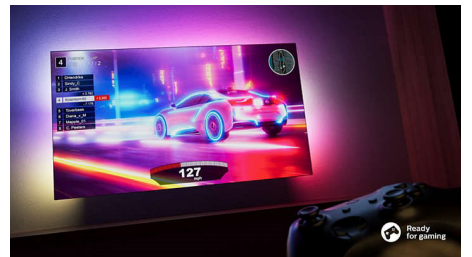

Чудовий варіант для ігор.

HDMI 2.1 дозволяє вам отримати максимум переваг від консолі, забезпечуючи швидкий геймплей і плавну графіку. Підтримується змінна частота оновлення (VRR), а під час увімкнення консолі автоматично активується налаштування низької затримки вводу. Ігровий режим Ambilight підсилює гострі відчуття.

Сумісність із форматами HDR

Сумісність з усіма основними форматами HDR