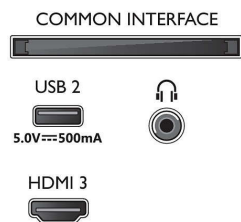

4K телевизор з Ambilight

Телевізор 108 см (43 д.) із Ambilight Підтримка основних форматів HDR, Звук Dolby Atmos, Телевізор Philips Smart TV

43PUS8118/12

Специфікації

Ambilight

- Функції Ambilight: Адаптація до кольору стіни, Режим розслаблюючого світла, Режим гри, Музичний режим Ambilight, AmbiSleep, Вбудована функція Ambilight
- Версія Ambilight: 3-стороннє

Зображення/дисплей

- Розмір екрана по діагоналі (у дюймах): 43 дюймів
- Розмір екрана по діагоналі (у метрах): 108 см
- Дисплей: 4K Ultra HD LED

- Роздільна здатність панелі: 3840 x 2160
- Природна частота оновлення: 60 Гц
- Процесор зображення: Pixel Precise Ultra HD
- Покращення зображення: HDR10, HLG (Hybrid Log Gamma), Підтримка HDR10+, Dolby Vision

Роздільна здатність вхідного сигналу дисплея

- Роздільна здатність – частота оновлення: 576р – 50 Гц, 640x480 – 60 Гц, 720р – 50 Гц, 60 Гц, 1920x1080р – 24 Гц, 25 Гц, 30 Гц, 50 Гц, 60 Гц, 2560x1440 – 60 Гц, 3840x2160р – 24 Гц, 25 Гц,

30 Гц, 50 Гц, 60 Гц

Тюнер/Прийм/Передача

- Цифрові телевізори: DVB-T/T2/T2-HD/C/S/S2
- Телегід*: Електронний довідник програм на 8 днів
- Індикація потужності сигналу
- Телетекст: Гіпертекст на 1000 сторінок
- Підтримка HEVC

Smart TV

- ОС: Smart TV із покращеною ОС

Connections

Side