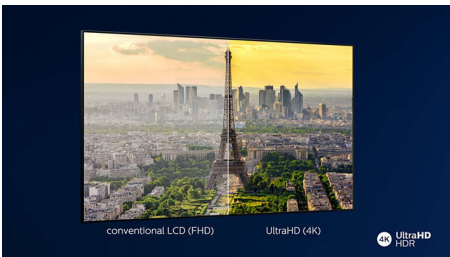

Kovový nakloněný stojan

V „plovoucích“, tmavě stříbrných, hliníkových stojanech je patrný moderní evropský design, který ladí s mimořádně tenkým rámečkem.

4K Ultra HD

Díky naší jedinečné technologii zvýšení rozlišení Ultra Resolution se na obrazovce televizoru rozsvítí přes 8 milionů pixelů. Tato obrazovka nabízí čtyřikrát vyšší rozlišení než