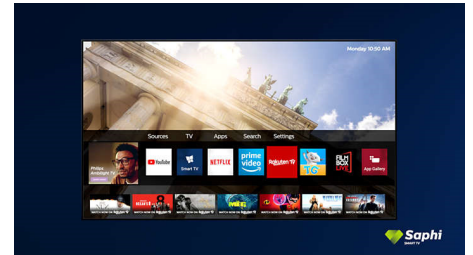

SAPHI

SAPHI je rychlý a intuitivní operační systém, díky kterému je televizor Philips Smart TV radost používat. Vychutnejte si skvělou kvalitu obrazu a přístup do přehledné nabídky s ikonami stisknutím jednoho tlačítka. Snadno ovládejte svůj televizor a rychle přecházejte k oblíbeným aplikacím Philips Smart TV, včetně YouTube, Netflix a dalších.