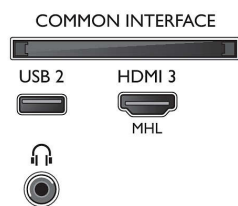

Specifikace

Ambilight

- Verze Ambilight: třístranný

Obraz/displej

- Poměr stran: 16:9
- Úhlopříčka obrazovky (palce): 50 palců
- Úhlopříčka obrazovky (metrická): 126 cm
- Displej: 4K Ultra HD LED
- Rozlišení panelu: 3840x2160
- Vylepšení obrazu: Micro Dimming, 1100 PPI, Pixel Precise Ultra HD, Ultra rozlišení
- Úhlopříčka obrazovky (palce): 50 palců

Podporovaná rozlišení

- Vstupy videa na HDMI1: až do rozlišení 4K UHD 3840x2160 při 30 Hz, až do rozlišení FHD 1920x1080 při 60 Hz
- Počítačové vstupy na HDMI1: až do rozlišení 4K UHD 3840x2160 při 30 Hz
- Počítačové vstupy na HDMI2/3: až do rozlišení 4K UHD 3840x2160 při 60 Hz
- Vstupy videa na HDMI2/3: až do rozlišení 4K UHD 3840x2160 při 60 Hz

Tuner/přijem/vysílání

- Digitální příjem: DVB-T/T2/T2-HD/C/S/S2
- Přehrávání videa: NTSC, PAL, SECAM

- Podpora MPEG: MPEG2, MPEG4
- Průvodce televizními programy*: Průvodce EPG na 8 dnů
- Indikace úrovně signálu
- Teletext: Teletext s pamětí 1 000 stránek
- Podpora HEVC

Funkce Smart TV

- Interakce s uživatelem: SimplyShare, Certifikace Wi-Fi Miracast certified*
- Interaktivní televize: HbbTV
- Program: Pozastavení televizního vysílání, Nahrávání na zařízení USB*
- Aplikace SmartTV*: Online videopůjčovny,

Connections

Side