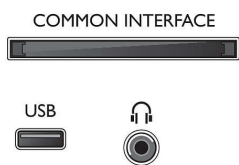

Napájení

- Napájení ze sítě: 220–240 V stř., 50/60 Hz
- Okolní teplota: 5 °C až 35 °C
- Spotřeba energie v pohotovostním režimu: $0,3\text{ W}$
- Značka energetické třídy: A+
- Spotřeba dle energetického štítku EU: 19 W
- Funkce úspory energie: Automatický vypínač, Režim Eco, Vypnutí obrazu (u rádia)
- Spotřeba elektrické energie v režimu Vypnuto: $0,3$
- Průměrná roční spotřeba: 28 kWh
- Přítomnost olova: Ano*
- Obsah rtuti: 0 mg

Příslušenství

- Dodávané příslušenství: Dálkový ovladač, 2x baterie AAA, Napájecí kabel, Stručný návod k rychlému použití, Brožura s právními a bezpečnostními informacemi, Stojan na nábytek

Rozměry

- Šířka přístroje: 562,3 mm
- Výška přístroje: 336,63 mm
- Hloubka přístroje: 61,78 mm
- Hmotnost výrobku: 3,23 kg
- Šířka přístroje (s podstavcem): 562,3 mm
- Výška přístroje (s podstavcem): 352,84 mm
- Hloubka přístroje (s podstavcem): 112,02 mm
- Hmotnost výrobku (+ podstavec): 3,26 kg
- Šířka balení: 630 mm
- Výška balení: 425 mm
- Hloubka balení: 112 mm
- Hmotnost včetně balení: 4,6 kg
- Kompatibilní s montáží na stěnu: 75 x 75 mm
- Šířka podstavce pod televizor: 494,94 mm

Connections

Side