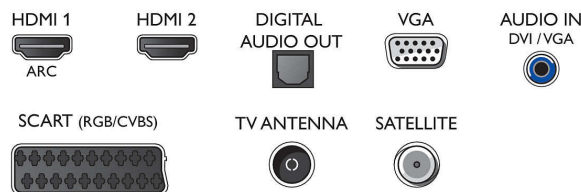

Index dokonalého obrazu

Index dokonalého obrazu kombinuje zobrazovací technologii Philips s pokročilými technologiemi zpracování obrazu a vylepšuje elementy vnímání: ostrost, pohyb, kontrast a barvy. Bez ohledu na zdroj si pokaždé užijete ostrý obraz s fantastickými detaily a hloubkou – nejhlubší odstíny černé, nejsvětlejší bílou a nejživější, nejzářivější barvy stejně jako přirozené, realistické odstíny kůže.

Zvuk

- Výstupní výkon (RMS): 6 W
- Vylepšení zvuku: Incredible Surround, Clear Sound, Automatické vyrovnávání hlasitosti, Regulace basů, Funkce Smart Sound

Možnosti připojení

- Počet připojení HDMI: 2
- EasyLink (HDMI-CEC): Průchod signálu dálkového ovladače, Systémové ovládání audia, Pohotovostní režim systému, Přehrávání stisknutím jednoho tlačítka
- Počet konektorů Scart (RGB/CVBS): 1
- Počet portů USB: 1
- Další připojení: Anténa IEC75, Satelitní konektor, Rozhraní Common Interface Plus (CI+), Digitální audiovýstup (optický), Vstup zvuku (DVI), Výstup pro sluchátka

Příslušenství

- Dodávané příslušenství: Dálkový ovladač, 2x baterie AAA, Napájecí kabel, Stručný návod k rychlému použití, Brožura s právními a bezpečnostními informacemi, Stojan na nábytek

Rozměry

- Šířka přístroje: 562,3 mm
- Výška přístroje: 336,63 mm
- Hloubka přístroje: 61,78 mm
- Hmotnost výrobku: 3,23 kg
- Šířka přístroje (s podstavcem): 562,3 mm
- Výška přístroje (s podstavcem): 352,84 mm
- Hloubka přístroje (s podstavcem): 112,02 mm
- Hmotnost výrobku (+ podstavec): 3,26 kg
- Šířka balení: 630 mm
- Výška balení: 425 mm
- Hloubka balení: 112 mm
- Hmotnost včetně balení: 4,6 kg
- Kompatibilní s montáží na stěnu: 75 x 75 mm
- Šířka podstavce pod televizor: 494,94 mm

Connections

Side

Rear

Datum vydání 2023-09-09

Verze: 5.2.1

EAN: 87 18863 01139 3

© 2023 Koninklijke Philips N.V.
Všechna práva vyhrazena.

Údaje mohou být změněny bez předchozího varování.
Ochranné známky jsou majetkem Koninklijke Philips N.V. nebo jejich příslušných vlastníků.