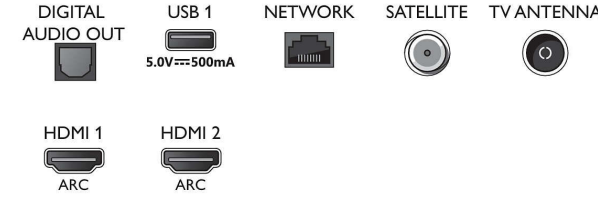

- Ekran Doldurma, Ekrana sığdırma, Yakınlaştırma, uzatma, Geniş ekran
- Sesli asistan*: Dahili Amazon Alexa, Mikrofon ile uzaktan kumanda.

Multimedya Uygulamaları

- Video Oynatma Formatları: Kapsamlar: AVI, MKV, H264/MPEG-4 AVC, MPEG-1, MPEG-2, MPEG-4, WMV9/VC1, HEVC (H.265), VP9
- Müzik Çalma Formatları: AAC, MP3, WAV, WMA (v2 - v9.2 arası), WMA-PRO (v9 ve v10)
- Altyazı Formatları Desteği: .SML, .SRT, .SUB, .TXT, .ASS
- Fotoğraf Görüntüleme Formatları: JPEG, BMP, GIF, PNG, 360 fotoğraf, HEIF

Connections

Side

Bottom

Teknik Özellikler

Bağlantı

- HDMI bağlantı sayısı: 3
- HDMI özellikleri: Ses Dönüş Kanalı, 4K
- EasyLink (HDMI-CEC): Uzaktan kumanda geçişi, Sistem ses kontrolü, Sistem bekleme, Tek dokunuşla oynatma
- USB sayısı: 2
- Kablosuz bağlantı: Dahili Wi-Fi 802.11n 2x2, Çift Bant
- Diğer bağlantılar: Uydu Konektörü, Common Interface Plus (CI+), Dijital ses çıkışı (optik), Ethernet-LAN RJ-45, Kulaklık çıkışı, Servis konektörü
- HDCP 2.3: Evet, tüm HDMI'larda