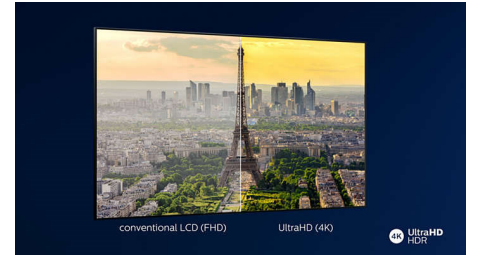

4K UHD HDR

Philips 4K UHD TV'niz HDR10+ ve Dolby Vision dahil tüm önemli HDR formatlarıyla uyumludur. İster kaçırmamanız gereken bir dizi izleyin, ister en yeni video oyununu oynayın, gölgeler hep daha derin olur. Parlak yüzeyler ışıltır. Renkler ise çok daha gerçekçi görünür.

Dolby Vision-Atmos

OLED+

alexabuilt-in

Saphi SMART TV

4K UltraHD HDR

4K UltraHD HDR

Google Assistant