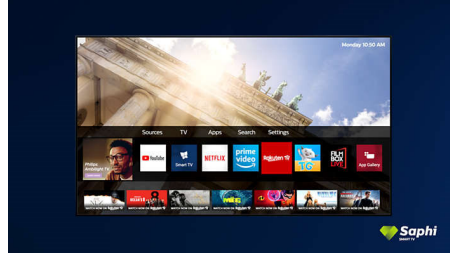

Saphi Smart TV

Hızlı ve sezgisel bir işletim sistemi olan SAPHI sayesinde Philips Smart TV'nizi keyifle kullanırsınız. Tek bir düğmeyle net, simge tabanlı menüye erişimin keyfini çıkarın. YouTube, Netflix ve daha fazlasını içeren popüler Philips Smart TV uygulamalarına hızlıca erişin.