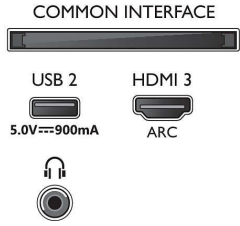

- Ekran Doldurma, Ekrana sığdırma, Yakınlaştırma, uzatma, Geniş ekran
- Sesli asistan*: Dahili Amazon Alexa, Mikrofon ile uzaktan kumanda.

Multimedya Uygulamaları

- Video Oynatma Formatları: Kapsamlar: AVI, MKV, H264/MPEG-4 AVC, MPEG-1, MPEG-2, MPEG-4, WMV9/VC1, HEVC (H.265), VP9
- Müzik Çalma Formatları: AAC, MP3, WAV, WMA (v2 - v9.2 arası), WMA-PRO (v9 ve v10)
- Altyazı Formatları Desteği: .SML, .SRT, .SUB, .TXT, .ASS
- Fotoğraf Görüntüleme Formatları: JPEG, BMP, GIF, PNG, 360 fotoğraf, HEIF

İşleme

- İşleme Gücü: Dört Çekirdekli

Ses

- Çıkış gücü (RMS): 20 W
- Hoparlör yapılandırması: 2 x 10 W tam aralıklı hoparlör
- Ses Geliştirme: A.I. Ses, Dolby Atmos, Dolby Bas Güçlendirme, Dolby Ses Sabitleyicisi, 5 Bant Ekolayız, Net Konuşma Sesleri, Gece modu

Connections

Side

Bottom

Teknik Özellikler

Bağlantı

- HDMI bağlantı sayısı: 3
- HDMI özellikleri: Ses Dönüş Kanalı, 4K
- EasyLink (HDMI-CEC): Uzaktan kumanda geçişi, Sistem ses kontrolü, Sistem bekleme, Tek dokunuşla oynatma
- USB sayısı: 2
- Kablosuz bağlantı: Dahili Wi-Fi 802.11n 2x2, Çift Bant
- Diğer bağlantılar: Uydu Konektörü, Common Interface Plus (CI+), Dijital ses çıkışı (optik), Ethernet-LAN RJ-45, Kulaklık çıkışı, Servis konektörü
- HDCP 2.3: Evet, tüm HDMI'larda