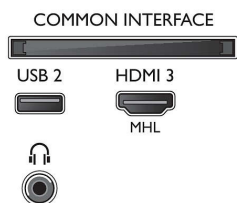

Connections

Side