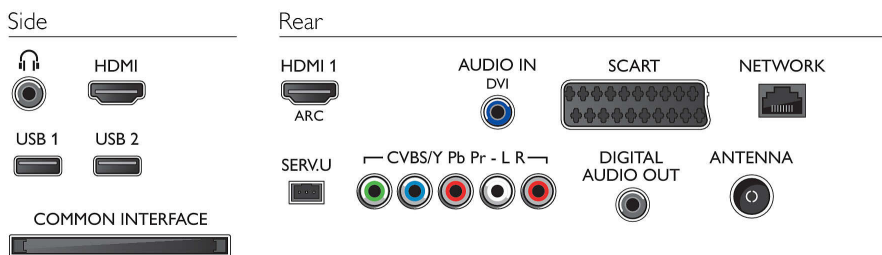

Napájení

- Napájení ze sítě: 220–240 V stř., 50/60 Hz
- Okolní teplota: 5 °C až 35 °C
- Spotřeba energie v pohotovostním režimu: $0,3\text{ W}$
- Značka energetické třídy: A+
- Spotřeba dle energetického štítku EU: 43 W
- Funkce úspory energie: Automatický vypínač, Režim Eco, Vypnutí obrazu (u rádia)
- Spotřeba elektrické energie v režimu Vypnuto: $0,3$
- Průměrná roční spotřeba: 62 kWh

Příslušenství

- Dodávané příslušenství: Dálkový ovladač, 2x baterie AAA, Napájecí kabel, Stručný návod

- k rychlému použití, Brožura s právními a bezpečnostními informacemi, Záruční list
- Volitelné příslušenství: Televizní kamera Philips PTA317, Bezdrátový adaptér PTA128

Rozměry

- Šířka přístroje: 891 mm
- Výška přístroje: 536 mm
- Hloubka přístroje: 64,7 mm
- Hmotnost výrobku: 8,3 kg
- Šířka přístroje (s podstavcem): 891 mm
- Výška přístroje (s podstavcem): 583 mm
- Hloubka přístroje (s podstavcem): 250 mm
- Hmotnost výrobku (+ podstavec): 10,2 kg
- Šířka balení: 980 mm
- Výška balení: 620 mm
- Hloubka balení: 150 mm
- Hmotnost včetně balení: 15,4 kg
- Kompatibilní s montáží na stěnu: 200 x 200 mm

Datum vydání 2023-10-06

Verze: 3.1.3

EAN: 87 12581 68077 0

© 2023 Koninklijke Philips N.V.
Všechna práva vyhrazena.

Údaje mohou být změněny bez předchozího varování.
Ochranné známky jsou majetkem Koninklijke Philips N.V. nebo jejich příslušných vlastníků.

www.philips.com

* Aplikace MyRemote a související funkce jsou různé u jednotlivých modelů a v jednotlivých zemích, stejně jako se liší podle modelu chytrého zařízení a operačního systému. Podrobnosti naleznete na adrese www.philips.com/TV.

* Kompatibilita závisí na certifikaci pro funkci Wi-Fi Miracast Android 4.2 nebo novější. Podrobnosti naleznete v dokumentaci zařízení.

* Aplikace pro televizory Smart naleznete na adrese www.philips.com/TV, kde jsou uvedeny nabídky služeb pro vaši zemi.

* Nahrávání USB lze použít pouze pro digitální kanály. Nahrávání může být omezeno ochranou vysílání proti kopírování (CI+). Mohou rovněž platit omezení podle jednotlivých zemí a kanálů.

* Televizní kamera Philips (PTA317) se prodává samostatně.

* Rodiče by měli dohlížet na děti, které sledují 3D obraz, a dávat pozor, zda se u nich neprojevuují výše uvedené nepříjemné pocity. Sledování 3D obrazu se nedoporučuje u dětí do 6 let, protože jejich zrakové ústrojí ještě není plně vyvinuto.

* Televizor podporuje příjem DVB vysílání „Free to air“. Někteří operátoři DVB nemusí být podporováni. Aktuální seznam naleznete v části Nejčastější dotazy na webových stránkách podpory společnosti Philips. Někteří operátoři vyžadují podmíněný přístup a předplatné. Další informace získáte od operátora.

* Funkce HbbTV, Multiroom client a server a aplikace Netflix a myRemote vyžadují aktualizaci softwaru.

* Spotřeba energie v kWh za rok je počítána ze spotřeby elektrické energie televizoru při provozu 4 hodin za den po dobu 365 dní. Reálná spotřeba energie závisí na tom, jak mnoho bude televizor využíván.

* Elektronický programový průvodce (EPG) a skutečné možnosti jeho zobrazení (až na 8 dní) závisí na jednotlivých zemích a poskytovatelích služeb.