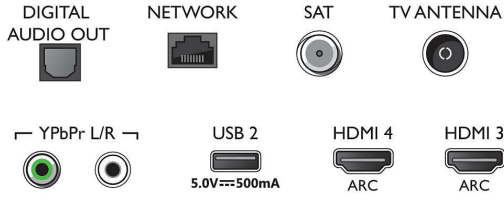

HLG (Hybrid Log Gamma), HDR10+/Dolby Vision

Tuner/Alım/İletim

- Dijital TV: DVB-T/T2/T2-HD/C/S/S2
- Video Oynatma: NTSC, PAL, SECAM
- MPEG Desteği: MPEG2, MPEG4
- TV Program rehberi*: 8 günlük Elektronik Program Rehberi
- Sinyal gücü göstergesi
- Teletext: 1000 sayfa Yardımlı Metin
- HEVC desteği

Connections

Side

Bottom

4K UHD LED Android TV

139 cm (55 inç) Ambilight TV 1700 Görüntü Performansı İndeksi, HDR 10+, P5 Perfect Görüntü Motoru

55PUS7304/62

Teknik Özellikler

Android TV