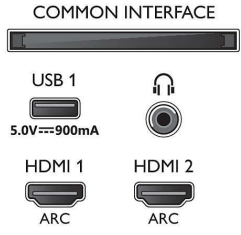

4K UHD LED Android TV

139 cm (55 inç) Ambilight TV 1700 Görüntü Performansı İndeksi, HDR 10+, P5 Perfect Görüntü Motoru

55PUS7304/62

Teknik Özellikler

Ambilight

- Ambilight Özellikleri: Dahili Ambilight+Hue, Ambilight Müzik, Oyun Modu, Duvar rengine uyarlanma, Dinlenme modu
- Ambilight Versiyonu: 3 taraflı

Görüntü/Ekran

- En-boy oranı: 16:9
- Çapraz ekran boyutu (inç): 55 inç
- Çapraz ekran boyutu (metrik): 139 cm
- Ekran: 4K Ultra HD LED

- Ekran çözünürlüğü: 3840x2160
- Fotoğraf motoru: P5 Perfect Görüntü Motoru
- Görüntü geliştirme: Ultra Çözünürlük, Micro Dimming Pro, 1700 PPI, Dolby Vision, HDR10+

Desteklenen Ekran Çözünürlüğü

- Tüm HDMI'larda bilgisayar girişleri: HDR destekli, HDR10/ HLG, 60 Hz'de 4K UHD 3840x2160 değerine kadar
- Tüm HDMI'larda video girişleri: 60 Hz'de 4K UHD 3840x2160 değerine kadar, HDR destekli, HDR10/

HLG (Hybrid Log Gamma), HDR10+/Dolby Vision

Tuner/Alım/İletim

- Dijital TV: DVB-T/T2/T2-HD/C/S/S2
- Video Oynatma: NTSC, PAL, SECAM
- MPEG Desteği: MPEG2, MPEG4
- TV Program rehberi*: 8 günlük Elektronik Program Rehberi
- Sinyal gücü göstergesi
- Teletext: 1000 sayfa Yardımlı Metin
- HEVC desteği

Connections

Side