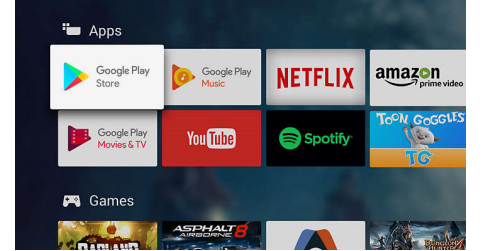

TV İçeriği

Google Play Store ve Philips Uygulama Galerisi ile geleneksel TV programlarının ötesine geçin. Sınırsız sayıda film, TV, müzik, uygulama ve çevrimiçi oyunun keyfini çıkarın. Üstelik dahası da var.

Yapay Zeka ile sesli kontrol.

Philips Android TV'nizi sesinizle kontrol edin. Oyun oynamak, Netflix izlemek veya Google Play Store'da içerikler ve uygulamalar mı aramak istiyorsunuz? TV'nize söylemeniz yeterli. Ayrıca yerinizden kalkmanıza gerek bile kalmadan Google Asistan uyumlu akıllı ev cihazlarına komut vererek ışıkları kısabilir veya film geceniz için evin sıcaklığını ayarlayabilirsiniz. TV kumandasını aradığınız günler sona erdi. Şimdi Philips akıllı TV'nizi Amazon Echo gibi Alexa uyumlu cihazlarla kontrol etmek için sesinizi kullanabilirsiniz. Alexa ile TV'nizi açın, kanalı değiştirin, oyun konsolunuza geçin ve daha fazlasını yapın.

Çarpıcı efektler

Net konuşma sesleri. Çarpıcı efektler.

Dengeli ses

Tam aralıklı hoparlörlerden gelen dengeli ses.

İnce tasarım

İnce tasarım. İnce metal çerçeve ve dönebilen metal stand