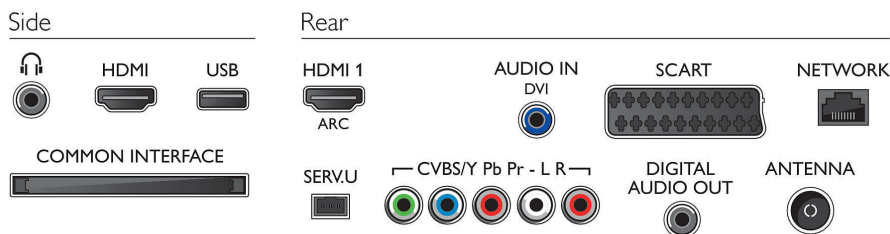

Під'єднання

- Кількість аудіо-/відеороз'ємів: 1
- Кількість роз'ємів HDMI: 2
- Кількість роз'ємів Scart (RGB/CVBS): 1
- Кількість USB-роз'ємів: 1
- Інші з'єднання: Антена IEC75, Common Interface Plus (CI+), Вихід для навушників, Вхід Audio L/R, Цифровий аудіовихід (коаксіальний)

Потужність

- Потужність, що споживається від електромережі: 220–240 В змінного струму, 50/60 Гц
- Температура зовнішнього середовища: від 5 °C до 35 °C
- Споживання електроенергії в режимі очікування: $\leq 0,3$ Вт
- Клас маркування енергоспоживання: A+
- Живлення маркування енергоспоживання ЄС: 43 Вт
- Енергозберігаючі функції: Таймер автоматичного вимикання, Екорезим, Вимикання зображення (для радіо)
- Споживання енергії у режимі вимкнення: $\leq 0,3$
- Річне споживання енергії: 62 кВт год

Аксесуари

- Аксесуари в комплекті: Дистанційне керування, 2 батареї AAA, Підставка на стіл, Короткий посібник, Буклет з юридичною інформацією та інформацією з техніки безпеки, Гарантійний талон, Кабель для аудіовідеоз'єднання на бічній панелі, Посібник користувача

Розміри

- Ширина телевізора: 891 мм
- Висота телевізора: 536 мм
- Глибина телевізора: 64,7 мм
- Вага виробу: 8,3 кг
- Ширина телевізора (з підставкою): 891 мм
- Висота телевізора (з підставкою): 583 мм
- Глибина телевізора (з підставкою): 250 мм
- Вага виробу (+ підставка): 10,2 кг
- Ширина коробки: 980 мм

Дата випуску 2023-10-09

Версія: 5.0.3

EAN: 87 12581 68623 9

© 2023 Koninklijke Philips N.V.
Усі права застережено.

Специфікації можуть змінюватися без попередження. Торгові марки є власністю Koninklijke Philips N.V. чи інших відповідних власників.

www.philips.com

* Запис на USB лише для цифрових каналів: записи можуть бути обмежені захистом авторських прав на мовлення (CI+). Можливі обмеження щодо певних країн та каналів.

* Телевізор підтримує прийом сигналів DVB для трансляції "Без обмежень". Певні оператори DVB можуть не підтримуватися. Оновлений список можна знайти в розділі частих запитань на веб-сайті підтримки Philips. Для деяких операторів потрібний умовний доступ та підписка. Для отримання детальнішої інформації зверніться до оператора.

* Споживання енергії у кВт/год. на рік на основі споживання енергії телевізора, який працює 4 години на день протягом 365 днів. Фактичне споживання енергії залежатиме від використання телевізора.

* ЕДП та фактична доступність (до 8 днів) залежить від країни та оператора.