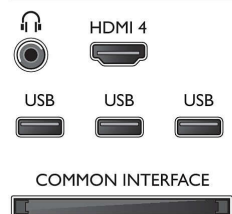

Specifikace

Ambilight

- Funkce Ambilight: Funkce přizpůsobení barvě stěn, Světelný režim Lounge
- Verze Ambilight: Třístranná XL

Obraz/displej

- Poměr stran: 16:9
- Úhlopříčka obrazovky (palce): 65 palců
- Úhlopříčka obrazovky (metrická): 165 cm

- Displej: LED Ultra HD
- 3D: Easy 3D, Herní zážitek v celoobrazovkovém režimu pro dva hráče*, Nastavení hloubky 3D, Převod 2D na 3D
- Rozlišení panelu: 3840 x 2160p
- Jas: 450 cd/m²
- Vylepšení obrazu: Ultra Pixel HD Engine, Ultra rozlišení, 900Hz PMR Ultra, Micro Dimming Pro, Místní kontrast, Perfect 3D Natural Motion

Podporovaná rozlišení

- Počítačové vstupy na všech konektorech HDMI: až 1920 x 1080 při 60 Hz
- Zvláštní počítačové vstupy na HDMI5: až do rozlišení Ultra HD 3840x2160 při 30 Hz
- Vstupy videa na všech konektorech HDMI: až 1920 x 1080p, při 24, 25, 30, 50, 60 Hz
- Zvláštní vstupy videa na HDMI5: Ultra HD 3840x2160p, při 24, 25, 30 Hz

Connections

Side