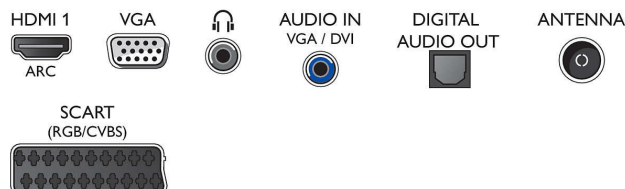

Napájení

- Napájení ze sítě: 220–240 V stř., 50/60 Hz
- Okolní teplota: 5 °C až 40 °C
- Spotřeba energie v pohotovostním režimu: $0,3$ W
- Značka energetické třídy: A
- Spotřeba dle energetického štítku EU: 23 W
- Funkce úspory energie: Automatický vypínač, Režim Eco, Vypnutí obrazu (u rádia)
- Spotřeba elektrické energie v režimu Vypnuto: $0,3$
- Průměrná roční spotřeba: 34 kWh

Příslušenství

- Dodávané příslušenství: Dálkový ovladač, Hliníkový sklopný stojan, Napájecí kabel, Stručný návod k rychlému použití, Brožura s právními a bezpečnostními informacemi, Záruční list

Rozměry

- Šířka přístroje: 552 mm
- Výška přístroje: 332 mm
- Hloubka přístroje: 55 mm
- Hmotnost výrobku: 3,3 kg
- Šířka přístroje (s podstavcem): 552 mm
- Výška přístroje (s podstavcem): 339 mm
- Hloubka přístroje (s podstavcem): 122 mm
- Hmotnost výrobku (+ podstavec): 3.6 kg
- Šířka balení: 610 mm
- Výška balení: 432 mm
- Hloubka balení: 114 mm
- Hmotnost včetně balení: 4,8 kg
- Kompatibilní držák na stěnu: 75 x 75 mm

Connections

Side

Rear

Datum vydání 2023-09-09

Verze: 5.1.1

EAN: 87 12581 70843 6

© 2023 Koninklijke Philips N.V.
Všechna práva vyhrazena.

Údaje mohou být změněny bez předchozího varování.
Ochranné známky jsou majetkem Koninklijke Philips N.V. nebo jejich příslušných vlastníků.

www.philips.com

* Služba Pause TV a nahrávání na zařízení USB vyžadují aktualizaci softwaru. Podrobnější informace o aktualizaci softwaru naleznete po kliknutí na možnost Support na adrese www.philips.com/TV.

* Televizor podporuje příjem DVB vysílání „Free to air“. Někteří operátoři DVB nemusí být podporováni. Aktuální seznam naleznete v části Nejčastější dotazy na webových stránkách podpory společnosti Philips. Někteří operátoři vyžadují podmíněný přístup a předplatné. Další informace získáte od operátora.

* Spotřeba energie v kWh za rok je počítána ze spotřeby elektrické energie televizoru při provozu 4 hodin za den po dobu 365 dní. Reálná spotřeba energie závisí na tom, jak mnoho bude televizor využíván.

* Elektronický programový průvodce (EPG) a skutečné možnosti jeho zobrazení (až na 8 dní) závisí na jednotlivých zemích a poskytovatelích služeb.

* (Philips) kompatibilní pouze se specifickým přehrávačem Philips.