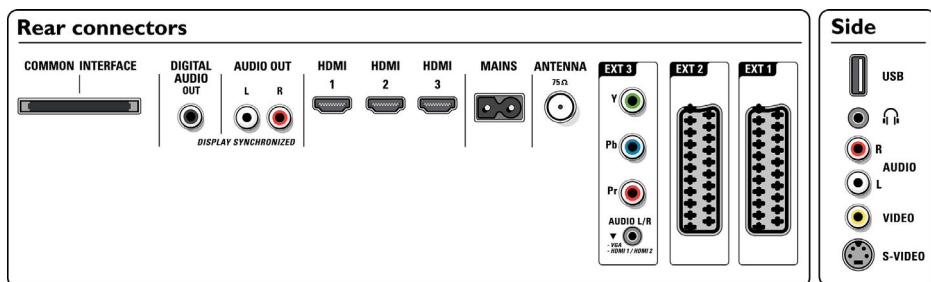

Obraz/displej

- Poměr stran: 16:9
- Úhlopříčka obrazovky (palce): 32 palců
- Úhlopříčka obrazovky (metrická): 80 cm
- Barva skřínky: Antracitová
- Rozlišení panelu: 1366 x 768p

- Jas: 550 cd/m²
- Kontrastní poměr (typický): 1200:1
- Vylepšení obrazu: Perfect Pixel HD Engine, HD Natural Motion, Zdokonalená funkce Dynamic contrast, Zpracování 1080p 50/60 Hz, Zpracování 1080p 24/25/30 Hz, Technologie 3:2/2:2 motion pull down, Hřebenový filtr 3D, Active Control + světelný senzor, Potlačení zubatých hran, Progressive scan, Čip Pulse Killer, Widescreen Plus, 100Hz Clear LCD, Dvojnásobná snímková frekvence
- Typ obrazovky: Aktivní TFT LCD displej WIDE XGA
- Dynamický kontrast obrazovky: 8000:1
- Reakční doba (typická): 3 (ekviv. BEV) ms

- Úhel sledování: 176° (H) / 176° (V)
- Vylepšení obrazovky: Obrazovka s antireflexní vrstvou
- Zpracování barev: 4 triliony barev (14bitové RGB)

Podporovaná rozlišení

- Počítačové formáty: 640 x 480, 60 Hz, 800 x 600, 60 Hz, 1024 x 768, 60 Hz, 1280 x 768, 60 Hz, 1360 x 768, 60 Hz, 1920 x 1080i, 60 Hz, 1920 x 1080p, 60 Hz
- Videoformáty: 480i, 60 Hz, 480p, 60 Hz, 576i, 50 Hz, 576p, 50 Hz, 720p, 50, 60 Hz, 1080i, 50, 60 Hz, 1080p, 24, 25, 30 Hz, 1080p, 24, 50, 60 Hz