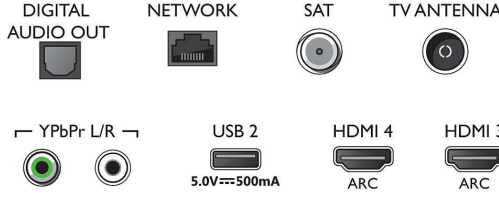

Multimedya Uygulamaları

- Video Oynatma Formatları: Kapsamlar: AVI, MKV, H264/MPEG-4 AVC, MPEG-1, MPEG-2, MPEG-4, WMV9/VC1, VP9, HEVC (H.265)
- Müzik Çalma Formatları: AAC, MP3, WAV, WMA (v2 - v9.2 arası), WMA-PRO (v9 ve v10)
- Altyazı Formatları Desteği: .SRT, .SUB, .TXT, .SMI
- Fotoğraf Görüntüleme Formatları: JPEG, BMP, GIF, PNG, 360 fotoğraf, HEIF

İşleme

- İşleme Gücü: Dört Çekirdekli

Ses

- Çıkış gücü (RMS): 20 W
- Hoparlör yapılıdırması: 2 x 10 W tam aralıklı

Connections

Side

Bottom

4K UHD LED Android TV

Bağlantı

- HDMI bağlantı sayısı: 4
- HDMI özellikleri: 4K, Ses Dönüş Kanalı
- Komponent sayısı (YPbPr): 1
- EasyLink (HDMI-CEC): Uzaktan kumanda geçişi, Sistem ses kontrolü, Sistem bekleme, Tek dokunuşla oynatma
- USB sayısı: 2
- Kablosuz bağlantı: Bluetooth 4.2, Wi-Fi 802.11n, 2x2, Çift bant
- Diğer bağlantılar: Uydu Konektörü, Common Interface Plus (CI+), Dijital ses çıkışı (optik), Ethernet-LAN RJ-45, Sol/Sağ Ses girişi, Kulaklık çıkışı
- HDCP 2.2: Evet, tüm HDMI'larda