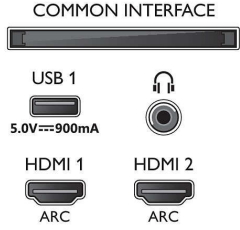

İşleme

- İşleme Gücü: Dört Çekirdekli

Ses

- Çıkış gücü (RMS): 20 W
- Hoparlör yapılıdırması: 2 x 10 W tam aralıklı

Connections

Side

Bottom

4K UHD LED Android TV

126 cm (50 inç) Ambilight TV 1700 Görüntü Performansı İndeksi, HDR 10+, P5 Perfect Görüntü Motoru

50PUS7304/62

Teknik Özellikler

hoparlör

- Ses Geliştirme: Otomatik Ses Sabitleyicisi, Dolby Atmos, 5 Bant Ekolajızır, A.I. Ses, Bas Geliştirme, Net Konuşma Sesleri