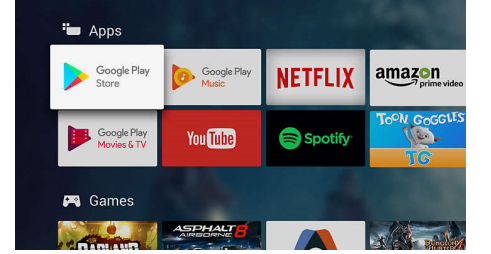

TV İçeriği

Google Play Store ve Philips Uygulama Galerisi ile geleneksel TV programlarının ötesine geçin. Sınırsız sayıda film, TV, müzik, uygulama ve çevrimiçi oyunun keyfini çıkarın. Üstelik dahası da var.

Yapay Zeka ile sesli kontrol.

Philips Android TV'nizi sesinizle kontrol edin. Oyun oynamak, Netflix izlemek veya Google Play Store'da içerikler ve uygulamalar mı aramak istiyorsunuz? TV'nize söylemeniz yeterli. Ayrıca yerinizden kalkmanıza gerek bile kalmadan Google Asistan uyumlu akıllı ev cihazlarına komut vererek ışıkları kısabilir veya film geceniz için evin sıcaklığını ayarlayabilirsiniz. TV kumandasını aradığınız günler sona erdi. Şimdi Philips akıllı TV'nizi Amazon Echo gibi Alexa uyumlu cihazlarla kontrol etmek için sesinizi kullanabilirsiniz. Alexa ile TV'nizi açın, kanalı değiştirin, oyun konsolunuza geçin ve daha fazlasını yapın.

Çarpıcı efektler

Net konuşma sesleri. Çarpıcı efektler.

Dengeli ses

Tam aralıklı hoparlörlerden gelen dengeli ses.

İnce tasarım

İnce tasarım. İnce metal çerçeve ve dönebilen metal stand