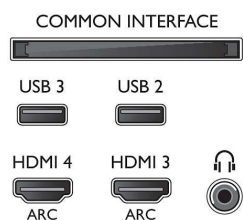

Specifikace

Ambilight

- Funkce Ambilight: Funkce přizpůsobení barvě stěn, Režim Lounge, Herní režim, Funkce Ambilight + aplikace hue
- Verze Ambilight: třístranný

Obraz/displej

- Poměr stran: 16:9
- Úhlopříčka obrazovky (palce): 40 palců
- Úhlopříčka obrazovky (metrická): 102 cm
- Displej: LED Full HD
- 3D: Aktivní 3D, Herní zážitek v celoobrazovkovém

- režimu pro dva hráče*, Převod 2D na 3D, Automatická detekce 3D
- Rozlišení panelu: 1920 x 1080p
- Jas: 350 cd/m²
- Systém obrazu: Perfect Pixel HD
- Vylepšení obrazu: Perfect Natural Motion, 800 Hz Perfect Motion Rate, Micro Dimming Pro, Super Resolution

Podporovaná rozlišení

- Počítačové vstupy na všech konektorech HDMI:

- rozlišení až FHD 1920x1080@60Hz, při 60 Hz
- Vstupy videa na všech konektorech HDMI: rozlišení až FHD 1920x1080p, při 24, 25, 30, 50, 60 Hz

Tuner/příjem/vysílání

- Digitální příjem: DVB-T/C/S/S2
- Přehrávání videa: NTSC, PAL, SECAM
- Podpora MPEG: MPEG2, MPEG4
- Průvodce televizními programy*: Průvodce EPG na 8 dnů

Connections

Side