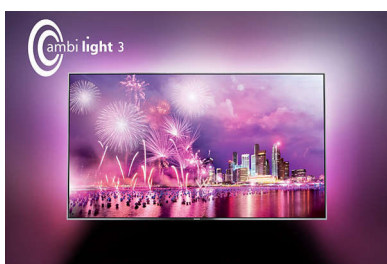

Přednosti

Šikmý středový podstavec

Jako základ pro náš šikmý středový podstavec jsme zvolili sofistikovaný stříbrný povrch s vysokým leskem, zkombinovali ho s ultratenkým šikmým krčkem a dali tak televizoru vzhled, který nádherně ladí s libovolným moderním interiérem.

Moderní design

Moderní design, který ideálně doplní vybavení vaší domácnosti. Protože váš televizor by měl vypadat stejně nádherně vypnutý i zapnutý.

Ambilight, třístranný

Už jste vytvořili domov, který je něco víc než jen dům. Proč tedy nezvolit televizor, který atmosféru domova podpoří? Díky jedinečné technologii Ambilight společnosti Philips je obrazovka mnohem širší – a zážitek ze sledování mnohem hlubší. Mimořádně široká záře svítí ze tří stran televizní obrazovky na okolní stěny. Barva, živost a vzrušení překračují hranice obrazovky a zaplní váš obývací pokoj úchvatným a intenzivním diváckým zážitkem.