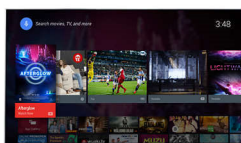

Dvoujádrový procesor + Android

Systém Android v televizoru zajistí navigaci, spouštění aplikací a přehrávání videa super rychlostí, super intuitivně a super zábavně. Robot Android osvobozuje sílu ukrytou ve

dvoujádrovém procesoru, aby všechno probíhalo rychle a jednoduše.

Android

Díky systému Android na televizoru Smart TV si vychutnáte výkon rychlého procesoru a uživatelsky přívětivé rozhraní. S jeho pomocí si můžete zpřístupnit nekonečné množství obsahu: od obchodu Google Play™ přes Netflix po internetový prohlížeč a mnoho dalších možností. Je zde nabídka se snadnou navigací a přímými odkazy na vaše oblíbené položky.

Spotify Connect

Oblíbenou hudbu máte v telefonu – ale neposlechli byste si ji ze silných televizních reproduktorů? Se službou Spotify Connect můžete na televizoru přehrávat Spotify pomocí aplikace Spotify v telefonu na dálku. Stačí stisknout tlačítko přehrávání a hudba se přepne do televizoru. Žádné kabely, žádný nepořádek... posaďte se a relaxujte.