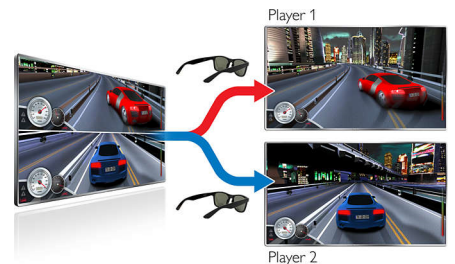

Herní zážitek v celobrazovkovém režimu pro dva hráče

Díky 3D brýlím Philips váš televizor umožňuje jedinečný zážitek z hraní dvou hráčů na celé obrazovce. U 2D her pro dva hráče je obrazovka obvykle rozdělena na dvě poloviny. Technologie 3D však umožňuje jediným stisknutím tlačítka, aby si oba hráči současně užívali hraní ve 2D na celé obrazovce.

Pixel Plus HD

Technologie Pixel Plus HD nabízí jedinečnou kombinaci dokonalé ostroty, přirozených detailů, živých barev a hladkého přirozeného pohybu. Čistý a zcela ostrý obraz zajišťuje systém, který detekuje a redukuje veškeré artefakty a šum nacházející se ve zdrojovém signálu, ať již pochází z multimediálního zařízení nebo se jedná o běžný televizní signál či dokonce o vysoce komprimovaný formát HD.