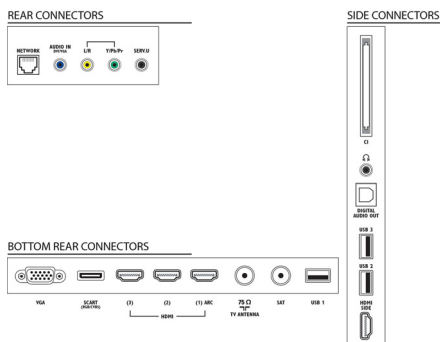

Specifikace

Obraz/displej

- Poměr stran: 16:9
- Úhlopříčka obrazovky (palce): 40 palců
- Úhlopříčka obrazovky (metrická): 102 cm
- Displej: LED Full HD
- 3D: 3D Max Clarity 400, Herní zážitek v celoobrazkovém režimu pro dva hráče*, Převod 2D na 3D, Automatická detekce 3D
- Rozlišení panelu: 1920 x 1080p

- Jas: 400 cd/m²
- Vylepšení obrazu: Pixel Plus HD, 400Hz Perfect Motion Rate
- Dynamický kontrast obrazovky: 500 000 : 1

Podporovaná rozlišení

- Vstupy z počítače: až 1920 x 1080 při 60 Hz
- Video vstupy: 24, 25, 30, 50, 60 Hz, až 1920 x 1080p

Tuner/přijem/vysílání

- Digitální příjem: DVB-C MPEG2*, DVB-C MPEG4*, DVB-S2 MPEG4 HD, DVB-T MPEG2*, DVB-T MPEG4*, DVB-S HD+ podpora (Astra)
- Přehrávání videa: NTSC, PAL, SECAM

Aplikace Smart TV

- Ovládání: Aplikace MyRemote (iOS a Android), Podpora USB klávesnice a myši