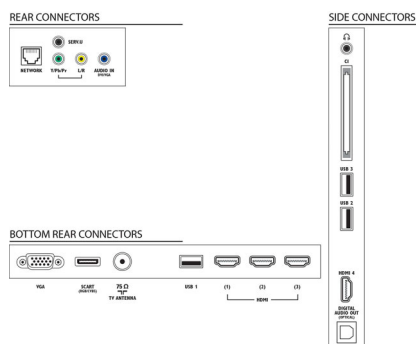

Specifikace

Ambilight

- Funkce Ambilight: Funkce přizpůsobení barvě stěn, Světelný režim Lounge
- Verze Ambilight: dvoustranný

Obraz/displej

- Poměr stran: 16:9
- Úhlopříčka obrazovky (palce): 37 palců
- Úhlopříčka obrazovky (metrická): 94 cm

- Displej: LED Full HD
- 3D: Easy 3D Clarity 700, Herní zážitek v celoobrazovkovém režimu pro dva hráče*, Nastavení hloubky 3D, Převod 2D na 3D
- Rozlišení panelu: 1920 x 1080p
- Jas: 400 cd/m²
- Vylepšení obrazu: Pixel Precise HD, 400Hz Perfect Motion Rate, Micro Dimming
- Dynamický kontrast obrazovky: 500 000 : 1

Podporovaná rozlišení

- Vstupy z počítače: až 1920 x 1080 při 60 Hz
- Video vstupy: 24, 25, 30, 50, 60 Hz, až 1920 x 1080p

Tuner/příjem/vysílání

- Digitální příjem: DVB-C MPEG2*, DVB-C MPEG4*, DVB-T MPEG2*, DVB-T MPEG4*
- Přehrávání videa: NTSC, PAL, SECAM