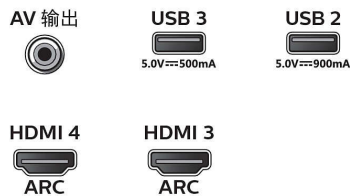

Dolby Vision 和 Dolby Atmos

借助机身自带的 Dolby Vision 和 Dolby Atmos, 您的电影、表演和游戏将呈现出令人难以置信的外观和音效。欣赏导演想要呈现给您的精美画面, 再也不会因为无法呈现昏暗场景而留下遗憾! 清楚地聆听每个声音。体验身临其境的声音效果。

Connections

Side

Rear

发行日期 2023-11-23

版本: 7.7.1

EAN: 69 59033 85872 7