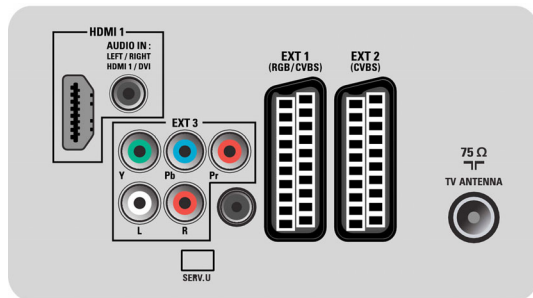

Specifikace

Obraz/displej

- Poměr stran: Širokouhlá obrazovka
- Úhlopříčka obrazovky (palce): 32 palců
- Úhlopříčka obrazovky (metrická): 81 cm
- Barva skříňky: Přední část v dekorativní vysoce lesklé černé s černou skříňkou
- Rozlišení panelu: 1366 x 768p
- Jas: 500 cd/m²
- Vylepšení obrazu: Technologie 3:2/2:2 motion pull

down, Hřebenový filtr 3D, 3D MA deinterlacing (odstranění řádkového prokladu), Active Control, Zdokonalení barev, Zdokonalení barevných přechodů, Technologie Digital Crystal Clear, Digital Noise Reduction, Zdokonalená funkce Dynamic contrast, zdokonalení přechodů jasu, Progressive scan, Nastavení ostrosti, Automatická korekce pleťových odstínů, Zpracování 1080p 24/25/30 Hz, Zpracování 1080p 50/60 Hz

- Typ obrazovky: Aktivní TFT LCD displej WXGA+
- Dynamický kontrast obrazovky: 30 000:1
- Reakční doba (typická): 8 ms
- Úhel sledování: 178° (H) / 178° (V)
- Vylepšení obrazovky: částečně bez přesvětlení

Podporovaná rozlišení

- Počítačové formáty: 640 x 480, 60 Hz, 800 x 600, 60 Hz, 1024 x 768, 60 Hz, 1280 x 720, 60 Hz, 1280

Rear connectors

Side