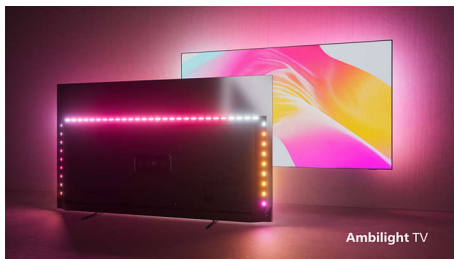

PHILIPS

Televizor 4K UHD se systémem Android
3stranný Ambilight TV Podpora hlavních formátů HDR, Dolby Vision a Dolby Atmos, 164 cm (65") Android
TV

Přednosti

Philips Ambilight

Díky technologii Philips Ambilight je sledování televizoru Philips ještě monumentálnější! LED světla na okrajích televizoru svítí a synchronizovaně mění barvu podle scény na obrazovce nebo spuštěné hudby. Pohltí vás natolik, že nebudete vědět, jak jste si kdy mohli sledování užívat bez této vychytávky.