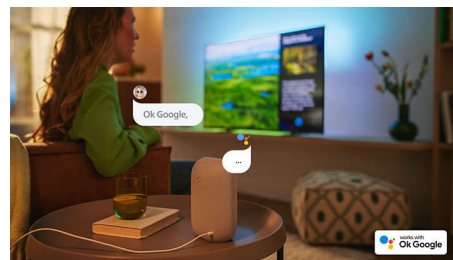

Hlasové ovládání AI.

Svůj televizor Philips se systémem Android můžete ovládat pomocí hlasu přes jakýkoli reproduktor s Google Assistant, nebo prostřednictvím vzdálené aplikace Android TV. Chcete hledat aplikace, streamovat obsah nebo si něco zahrát? Stačí se zeptat.

Televizor Philips 4K UHD

Ostrý obraz HDR. Televizor Philips 4K UHD.

Tenký, atraktivní design

Tenký, atraktivní design