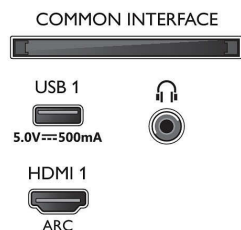

- OS: Android TV™ 11 (R)
- Předinstalované aplikace: Amazon Prime Video, BBC iPlayer, Disney+, Netflix, YouTube
- Kapacita paměti (Flash): 16 GB*
- Herní cloud: Stadia

Funkce Smart TV

- Interaktivní televize: HbbTV
- Snadné použití: Univerzální tlačítko smart menu, Uživatelská příručka na obrazovce
- Možnost aktualizace firmwaru: Průvodce aut. aktualizacemi firmwaru, Aktualizace firmwaru přes USB, Aktualizace firmwaru online, Aktualizace aplikace na pozadí
- Hlasový asistent*: Připraveno pro použití s Google Assistant*

Multimediální aplikace

- Formáty přehrávání videa: Kontejnery: AVI, MKV, H264/MPEG-4 AVC, MPEG-1, MPEG-2, MPEG-4,

65PUS8057/12

- HEVC (H.265), VP9, AV1
- Formáty přehrávání hudby: AAC, MP3, WAV, WMA (v2 až v9.2), WMA-PRO (v9 a v10)
- Podpora formátů titulků: .SMI, .SRT, .SUB, .TXT, .ASS, .SSA
- Formáty přehrávání obrazu: JPEG, BMP, GIF, PNG, HEIF

Zpracování

- Výkon zpracování: Čtyřjádrový

Zvuk

- Výstupní výkon (RMS): 20 W
- Konfigurace reproduktorů: 2 x 10W širokopásmový reproduktor
- Vylepšení zvuku: Zřetelné dialogy, Dolby Atmos, Automatické vyrovnávání hlasitosti, Dolby Bass Enhancement

Možnosti připojení

- Počet připojení HDMI: 4
- Vlastnosti rozhraní HDMI: Zpětný audio kanál, 4K
- EasyLink (HDMI-CEC): Průchod signálu dálkového ovladače, Systémové ovládání audia, Pohotovostní režim systému, Přehrávání stisknutím jednoho tlačítka

Connections

Side