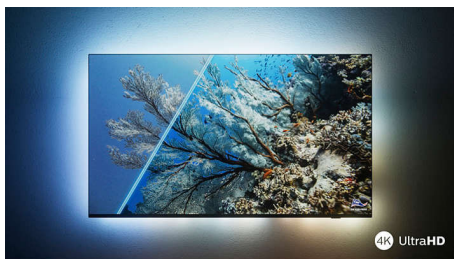

LED televizor 4K UHD

Do všeho, co sledujete na LED televizoru 4K UHD, se zamilujete. Technologie Philips Pixel Precise Ultra HD optimalizuje kvalitu obrazu

tak, abyste si vychutnali ostrý obraz, plné barvy a plynulé pohyby. Užijte si při každém sledování ten nejlepší zážitek.