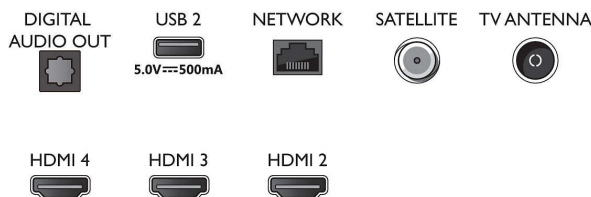

Možnosti připojení

- Počet připojení HDMI: 4
- Vlastnosti rozhraní HDMI: Zpětný audio kanál, 4K
- EasyLink (HDMI-CEC): Průchod signálu dálkového ovladače, Systémové ovládání audia, Pohotovostní režim systému, Přehrávání stisknutím jednoho tlačítka

Connections

Side

Bottom

Televizor 4K UHD se systémem Android

3stranný Ambilight TV Podpora hlavních formátů HDR, Dolby Vision a Dolby Atmos, 164 cm (65") Android TV

Specifikace

- Počet portů USB: 2
- Bezdrátové připojení: Wi-Fi 802.11n, 2x2, Dual band, Bluetooth 5.0
- Další připojení: Satelitní konektor, Rozhraní Common Interface Plus (CI+), Digitální audiovýstup (optický), Ethernet-LAN RJ-45, Výstup pro sluchátka, Servisní konektor
- HDCP 2.3: Ano na všech HDMI
- HDMI ARC: Ano, na HDMI1