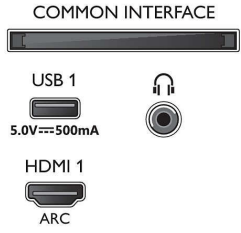

Android TV

- İS: Android TV™ 11 (R)

Connections

Side

Bottom

4K UHD Android TV

3 taraflı Ambilight TV Önemli HDR formatlarını destekler, Dolby Vision ve Dolby Atmos, 126 cm (50 inç) Android TV

Teknik Özellikler