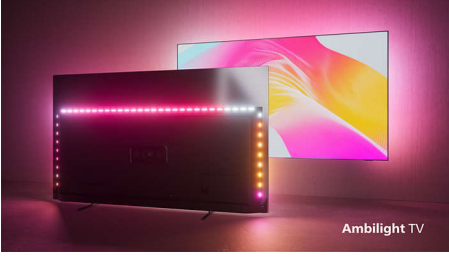

PHILIPS

4K UHD Android TV

3 taraflı Ambilight TV Önemli HDR formatlarını destekler, Dolby Vision ve Dolby Atmos, 126 cm (50 inç) Android TV

Ozellikler

Philips Ambilight

Philips Ambilight ile Philips TV izleme deneyimi daha da sürükleyici hale geliyor! TV'nin kenarındaki LED ışıklar parlar ve ekrandaki içeriğin renkleri veya müziğinin ile mükemmel bir uyum içinde renk değiştirir. O kadar huzurlu ve sürükleyicidir ki onuz televizyondan nasıl keyif aldığınıza hayret edersiniz.

4K UHD LED TV

Bu 4K UHD LED TV'de izlediğiniz her içeriği çok seveceksiniz. Philips Pixel Precise Ultra HD motoru, görüntü kalitesini optimize ederek net görüntüler, zengin renkler ve akıcı hareketler sunar. Her zaman, mümkün olan en iyi görüntüleme deneyimini yaşarsınız.