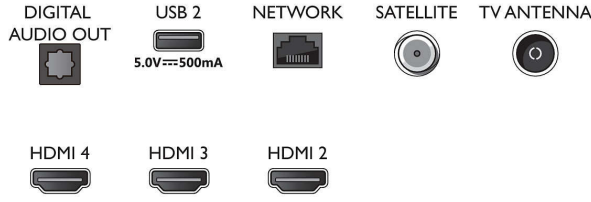

Android TV

- İS: Android TV™ 11 (R)

Connections

Side

Bottom

4K UHD Android TV

3 taraflı Ambilight TV Önemli HDR formatlarını destekler, Dolby Vision ve Dolby Atmos, 126 cm (50 inç) Android TV

Teknik Özellikler