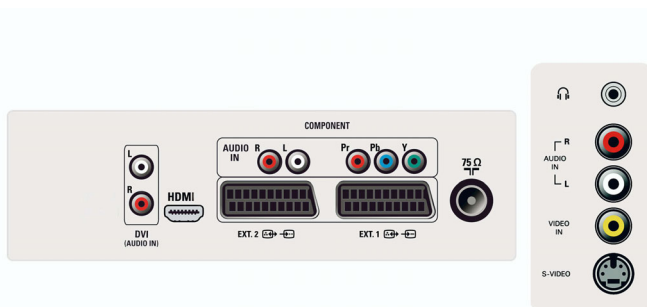

Zvuk

- Ekvalizér: 5 pásem
- Výstupní výkon (RMS): 2 x 15 W
- Zvukový systém: Virtual Dolby Surround
- Vylepšení zvuku: Dynamické zvýraznění basů, Automatické vyrovnávání hlasitosti

Reproduktory

- Vestavěné reproduktory: 2

Možnosti připojení

- Počet konektorů Scart: 2
- Čelní / boční přípojky: Vstup kompozitního videa CVBS, Výstup pro sluchátka, Vstup S-video, Vstup audio L/P
- Konektor Ext 1 Scart: Audio levý/pravý kanál, Vstup/výstup kompozitního videa CVBS, RGB
- Konektor Ext 2 Scart: Vstup/výstup kompozitního videa CVBS, Vstup S-video, Audio levý/pravý kanál
- Konektor Ext 4: YPbPr
- Konektor Ext 5: Rozhraní HDMI

Napájení

- Napájení ze sítě: 110 - 240 V, 50/60 Hz
- Okolní teplota: 5 °C až 40 °C
- Spotřeba elektrické energie: 120 W Normal Operation W
- Spotřeba energie v pohotovostním režimu: 1 W <

Příslušenství

- Dodávané příslušenství: Napájecí kabel, Registrační karta, Dálkový ovladač, Uživatelská příručka, Baterie pro dálkový ovladač, Stojan na nábytek, Záruční list
- Volitelné příslušenství: Podstavec

Rozměry

- Hmotnost výrobku: 18,9 kg
- Šířka balení: 1000 mm
- Výška balení: 690 mm
- Hloubka balení: 240 mm
- Hmotnost včetně balení: 22 kg
- Šířka (se základnou): 924 mm
- Výška (se základnou): 550 mm
- Hloubka (se základnou): 222 mm
- Šířka (bez základny): 924 mm
- Výška (bez základny): 507 mm
- Hloubka (bez základny): 119 mm

Datum vydání 2023-09-09

Verze: 9.0.20

EAN: 87 10895 94284 3

© 2023 Koninklijke Philips N.V.
Všechna práva vyhrazena.

Údaje mohou být změněny bez předchozího varování.
Ochranné známky jsou majetkem Koninklijke Philips N.V. nebo jejich příslušných vlastníků.

www.philips.com