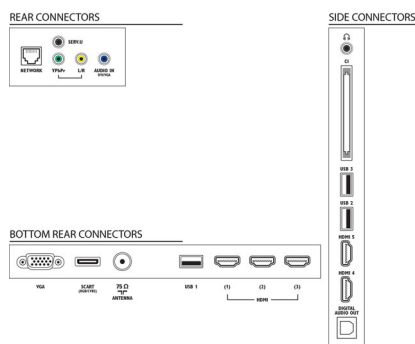

Specifikace

Ambilight

- Funkce Ambilight: Funkce přizpůsobení barvě stěn, Světelný režim Lounge
- Verze Ambilight: dvoustranný

Obraz/displej

- Poměr stran: 16:9
- Úhlopříčka obrazovky (palce): 42 palců
- Úhlopříčka obrazovky (metrická): 107 cm

- Displej: LED Full HD
- 3D: Easy 3D Clarity 700, Herní zážitek v celoobrazovkovém režimu pro dva hráče*, Nastavení hloubky 3D, Převod 2D na 3D
- Rozlišení panelu: 1920 x 1080p
- Jas: 400 cd/m²
- Vylepšení obrazu: Pixel Precise HD, 600 Hz Perfect Motion Rate, Micro Dimming
- Dynamický kontrast obrazovky: 500 000 : 1

Podporovaná rozlišení

- Vstupy z počítače: až 1920 x 1080 při 60 Hz
- Video vstupy: 24, 25, 30, 50, 60 Hz, až 1920 x 1080p

Tuner/příjem/vysílání

- Digitální příjem: DVB-C MPEG2*, DVB-C MPEG4*, DVB-T MPEG2*, DVB-T MPEG4*
- Přehrávání videa: NTSC, PAL, SECAM