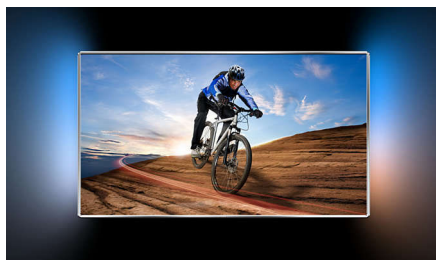

Ambilight Spectra 2

Rozšiřte svůj divácký zážitek o další rozměr díky technologii Ambilight Spectra 2. Tato

patentovaná technologie Philips opticky zvětšuje obrazovku promítáním světla z obou stran zadní části televizoru na stěnu za televizorem. Funkce Ambilight automaticky upraví barvu a jas tak, aby odpovídaly televiznímu obrazu. Díky funkci pro přizpůsobení se stěně je barva světla dokonalá bez ohledu na barvu stěny.