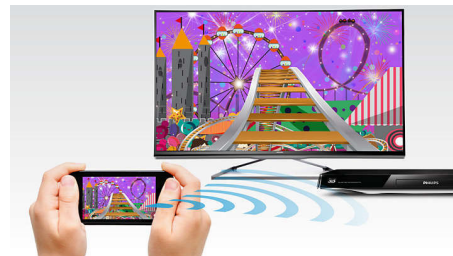

Online aplikace Smart TV

Prozkoumejte hranice a vydejte se za tradiční sledování televize. Půjčte si a streamujte filmy, videa, hry a další obsah přímo do

televizoru, z online videopůjčoven. Sledujte své oblíbené kanály pomocí funkce Catch-Up TV a vychutnejte si bohatou nabídku online aplikací s technologií Smart TV. Spojte se s rodinou a přáteli pomocí služby Skype™ nebo sociálních sítí. Nebo... jednoduše procházejte internet!

Dálkový ovladač s klávesnicí

Mějte vše pod kontrolou. Náš naprosto intuitivní dálkový ovladač je vybaven všemi obvyklými výhodami, jako jsou kurzorové klávesy, tlačítka ovládání hlasitosti a tlačítka pro zkratky. Pokud dálkový ovladač otočíte, získáte přístup k plnohodnotné klávesnici umožňující zadávání textu v jakékoli situaci. A co je nejlepší: náš inteligentní dálkový ovladač disponuje gyroskopickými senzory, takže pozná, co je nahoře a co dole. To znamená, že můžete psát text a nemusíte se starat o přepínání kanálů.

MyRemote*

Ovládejte svůj televizor a nahrávejte bez dálkového ovladače, pouze pomocí snadné aplikace. Proměňte svůj tablet nebo chytrý telefon v univerzální dálkový ovladač, jenž nabídne všechny možnosti původního ovladače a navíc ještě funkce, jako je například zadávání textu. Funkce SimplyShare vysílá obsah do televizoru. Přeneste digitální televizní vysílání pomocí funkce Push do svých zařízení přes obrazovku Wi-Fi Smart Screen. Mějte stále přehled díky nahrávání oblíbených programů na cestách pomocí nahrávání aplikace MyRemote. Stačí prolistovat obsah elektronického programového průvodce (EPG) a zvolit, které pořady chcete nahrát a

shlédnout později. Chytrý televizor Smart si zaslouží opravdu chytrou aplikaci.

Wi-Fi Miracast™*

Sledujte to, co chcete, kde chcete a když chcete. Obsah svých zařízení můžete zrcadlit a zobrazit na velké obrazovce. Sdílejte fotografie z chytrého telefonu, z obrazovky notebooku a dalších zařízení. Připojení se nastaví snadno a technologie funguje napříč velkým počtem zařízení.