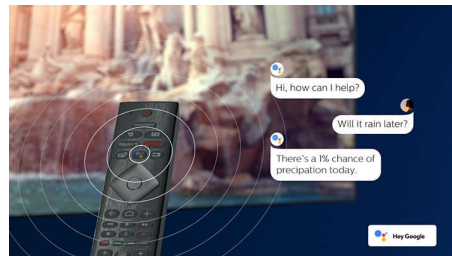

Hlasový asistent

Ovládejte svůj televizor Philips se systémem Android pomocí svého hlasu. Chcete si něco zahrát, podívat se na Netflix nebo najít obsah a aplikace v obchodě Google Play? Prostě to televizoru řekněte. Takto můžete ovládat dokonce všechna chytrá domácí zařízení kompatibilní s funkcí Google Assistant, například ztlumení světel nebo nastavení termostatu při filmovém večeru. Ani nemusíte vstát z pohovky. Doba hledání dálkového ovladače televizoru skončila. Nyní můžete svůj chytrý televizor Philips ovládat pomocí hlasu prostřednictvím zařízení s podporou Alexa, jako je například Amazon Echo. Zapnete televizor, změníte kanál, přepnete na herní konzoli a další zařízení pomocí služby Alexa.