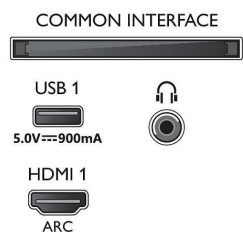

LED televizor 4K UHD se systémem Android

146cm (58") televizor Ambilight Podpora hlavních formátů HDR, Engine P5 Perfect Picture, Televizor Android/Hlasové ovládání AI

Specifikace

Ambilight

- Funkce Ambilight: Vestavěná funkce Ambilight+hue, Hudba s funkcí Ambilight, Herní režim, Funkce přizpůsobení barvě stěn, Režim Lounge, AmbiWakeup, AmbiSleep
- Verze Ambilight: třístranný

Obraz/displej

- Poměr stran: 16:9
- Úhlopříčka obrazovky (palce): 58 palců
- Úhlopříčka obrazovky (metrická): 146 cm

- Displej: 4K Ultra HD LED
- Rozlišení panelu: 3840x2160
- Systém obrazu: Engine P5 Perfect Picture
- Vylepšení obrazu: Ultra rozlišení, HDR10+, Dolby Vision, 2100 PPI
- Úhlopříčka obrazovky (palce): 58 palců

Podporovaná rozlišení

- Počítačové vstupy na všech konektorech HDMI: Podpora HDR, HDR10/ HLG, až do rozlišení 4K

58PUS8505/12

- UHD 3840x2160 při 60 Hz
- Vstupy videa na všech konektorech HDMI: až do rozlišení 4K UHD 3840 x 2160 při 60 Hz, Podpora HDR, HDR10/HLG (Hybrid Log Gamma), HDR10+/Dolby Vision

Tuner/příjem/vysílání

- Digitální příjem: DVB-T/T2/T2-HD/C/S/S2
- Přehrávání videa: PAL, SECAM
- Podpora MPEG: MPEG2, MPEG4
- Průvodce televizními programy*: Průvodce EPG na

Connections

Side