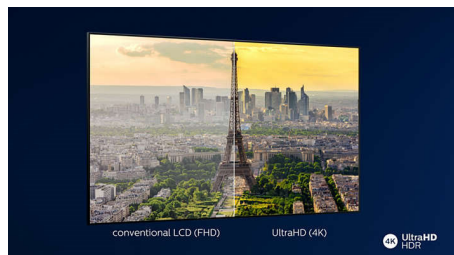

4K UHD HDR

Váš 4K UHD televizor Philips je kompatibilní se všemi hlavními formáty HDR, včetně HDR10+ a Dolby Vision. Nezáleží na tom, zda se jedná o seriál, který musíte vidět, nebo o nejnovější videohru – stíny v nich budou temnější, jasné povrchy budou zářit a barvy budou reálnější.

Design

Umístíte televizor do rohu nebo do nešikovné polohy? Středový otočný stojan zajišťuje, že budete mít vždy možnost obrazovku natočit podle potřeby. Ať televizor

58PUS8505/12

umístíte jakkoli, stříbrný rámeček dodává sofistikovaný nádech.