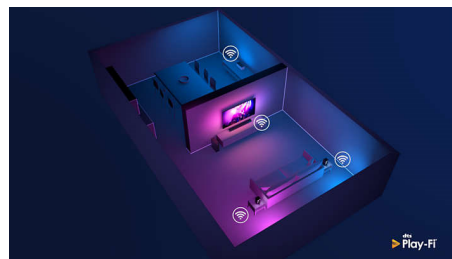

Design

Umístíte televizor do rohu nebo do nešikovné polohy? Středový otočný stojan zajišťuje, že budete mít vždy možnost obrazovku natočit podle potřeby. Ať televizor

58PUS8505/12

umístíte jakkoli, stříbrný rámeček dodává sofistikovaný nádech.

Funkce DTS Play-Fi

Díky funkci DTS Play-Fi na televizoru Philips můžete připojit kompatibilní reproduktory v libovolné místnosti. Máte v kuchyni bezdrátové reproduktory? Poslouchejte film zatímco připravujete svačinu, nebo si nenechte uniknout sportovní komentáře, když jdete všem pro pít.