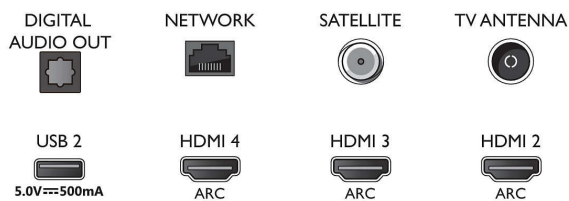

Podporovaná rozlišení

- Počítačové vstupy na všech konektorech HDMI: Podpora HDR, HDR10/ HLG, až do rozlišení 4K

58PUS8505/12

- UHD 3840x2160 při 60 Hz
- Vstupy videa na všech konektorech HDMI: až do rozlišení 4K UHD 3840 x 2160 při 60 Hz, Podpora HDR, HDR10/HLG (Hybrid Log Gamma), HDR10+/Dolby Vision

Tuner/příjem/vysílání

- Digitální příjem: DVB-T/T2/T2-HD/C/S/S2
- Přehrávání videa: PAL, SECAM
- Podpora MPEG: MPEG2, MPEG4
- Průvodce televizními programy*: Průvodce EPG na

Connections

Side

Bottom

LED televizor 4K UHD se systémem Android