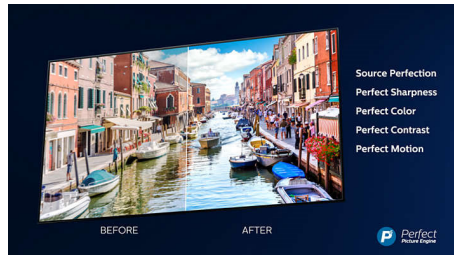

Engine P5 Perfect Picture

Engine Philips P5 přináší obraz, který je stejně skvělý jako vaše oblíbené pořady. Details mají znatelně větší hloubku. Barvy jsou živé, odstíny pleti vypadají přirozeně. Kontrast je tak ostrý, že ucítíte každý detail. Pohyb je dokonale plynulý.