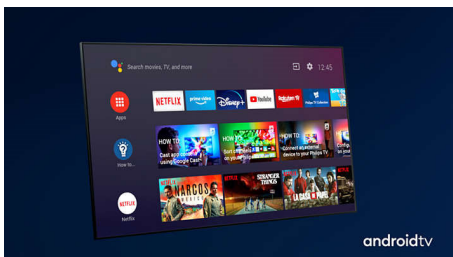

Android TV.

Přizpůsobte si systém Philips Android TV podle svého. Pokud vás tento týden zajímá jen

Amazon a YouTube a v tom příštím Rakuten TV a Netflix – žádný problém. Přehledné, intuitivní rozhraní umožňuje umístit váš oblíbený obsah do popředí a do středu. Snadno najdete místo, kde jste skončili v nejnovějším seriálu, nebo se můžete podívat do databáze filmových novinek.