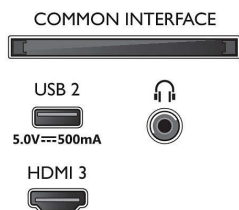

Võimsus

- Toiteallikas: Vahelduvvool 220–240 V, 50–60 Hz
- Energiatarve ooterežiimis: $0,3\text{ W}$
- Energiasäästufunktsioonid: Automaatselt väljalülituse taimer, Pildi väljalülitamine (raadio kuulamiseks), Ökorežiim, Valgussensor
- Väljalülitatud seadme võimsustarve: Pole saadaval

Tarvikud

- Komplektis olevad tarvikud: Kaugjuhtimispult, 2 x

65PUS7607/12

AAA-patareid, Toitejuhe, Kiirjuhend, Juriidilise teabe ja ohutusnõuete brošüür, Lauapealne alus

Disain

- Teleri värvid: Mattmust raam
- Aluse disain: Mattmustad jalad

Mõõtmed

- Seadme laius: 1447,5 mm
- Seadme kõrgus: 837,3 mm
- Seadme sügavus: 88,0 mm
- Toote kaal: 20,5 kg
- Seadme laius (alusega): 1447,5 mm
- Seadme kõrgus (alusega): 865,1 mm
- Seadme sügavus (alusega): 289,9 mm
- Toote kaal (alusega): 20,7 kg
- Karbi laius: 1600,0 mm
- Karbi kõrgus: 995,0 mm
- Karbi sügavus: 170,0 mm
- Kaal (koos pakendiga): 26,1 kg
- Aluse laius: 810,0 mm
- Aluse kõrgus: 28,0 mm
- Aluse sügavus: 289,3 mm
- Kaugus 2 aluse vahel: 810,0 mm
- Aluse kõrgus teleri alumise servani: 28,0 mm
- Ühildub seinakinnitusega: 200 x 200 mm

Connections

Side