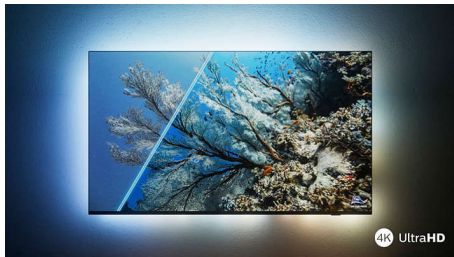

Philips LED
4K UHD LED Smart TV

Toetab peamiseid HDR-
vorminguid

Dolby Vision ja Dolby Atmos
164 cm (65") SAPHI smart TV
Pixel Precise Ultra HD

65PUS7607

Puhas meelelahutus

4K UHD LED Smart TV

Selle tarbetute lisadeta nutiteleriga saate just sellise pildi ja heli, mida soovite. Naudite teravaid, erksaid filme ja saateid ning sujuvat ja suurepärase visuaali abil mängimist. Esmaklassiline Dolby Atmosse heli tähendab, et saate muusikast ja taustahelidest maksimumi.

Toetab peamiseid HDR-vorminguid Dolby Vision ja Dolby Atmos, 164 cm (65") SAPHI smart TV, Pixel Precise Ultra HD

Esiletõstetud tooted

4K UHD LED TV

Nautige kõike, mida vaatate selle Philipsi 4K UHD LED-teleriga. Philipsi teleri Pixel Precise Ultra HD mootor optimeerib pildikvaliteeti terava pildi, rikkalike värvide ja sujuva liikumise saavutamiseks. Alati parim võimalik vaatamiskogemus.