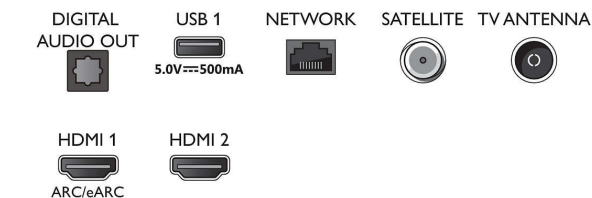

Mõõtmed

- Seadme laius: 1447,5 mm
- Seadme kõrgus: 837,3 mm
- Seadme sügavus: 88,0 mm
- Toote kaal: 20,5 kg
- Seadme laius (alusega): 1447,5 mm
- Seadme kõrgus (alusega): 865,1 mm
- Seadme sügavus (alusega): 289,9 mm
- Toote kaal (alusega): 20,7 kg
- Karbi laius: 1600,0 mm
- Karbi kõrgus: 995,0 mm
- Karbi sügavus: 170,0 mm
- Kaal (koos pakendiga): 26,1 kg
- Aluse laius: 810,0 mm
- Aluse kõrgus: 28,0 mm
- Aluse sügavus: 289,3 mm
- Kaugus 2 aluse vahel: 810,0 mm
- Aluse kõrgus teleri alumise servani: 28,0 mm
- Ühildub seinakinnitusega: 200 x 200 mm

Connections

Side

Bottom

Väljalaske kuupäev
2023-08-04

Versioon: 3.1.1

EAN: 87 18863 03387 6

© 2023 Firma Koninklijke Philips N.V.
Kõik õigused kaitstud

Spetsifikatsioone võib muuta ette teatamata
Kaubamärgid kuuluvad firmale Koninklijke Philips N.V.
või vastavatele omanikele.