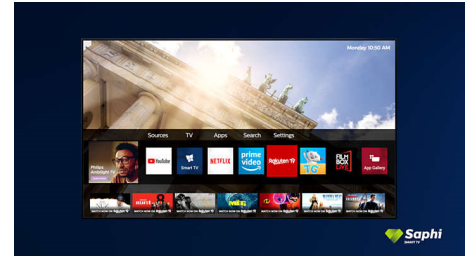

Dolby Vision y Dolby Atmos

Es compatible con los formatos de video y sonido premium de Dolby de HDR, lo que significa que el contenido se verá y oírás increíblemente real. Tanto si se trata de la última serie en streaming o de un disco Blu-ray, disfrutarás del contraste, el brillo y el color que reflejan las intenciones originales del director. Además, podrás disfrutar del sonido espacioso con claridad, detalle y profundidad.

Smart TV con Saphi

SAPHI es un sistema operativo rápido e intuitivo que hace que sea un verdadero placer usar tu Smart TV de Philips. Disfruta de una gran calidad de imagen y del acceso con un solo botón a un menú de iconos sencillo. Controla el televisor con facilidad y desplázate rápidamente a las aplicaciones para Smart TV de Philips más populares como YouTube, Netflix, y mucho más.