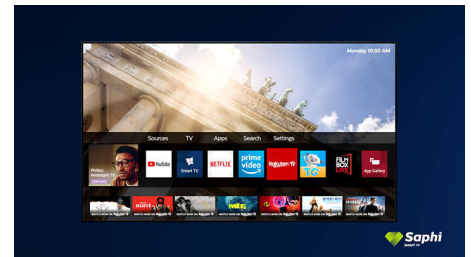

Colección SAPHI TV

Colección Philips TV. Netflix, Prime Video y mucho más.

Soporte robusto

Marco plano y minimalista. Soporte robusto.