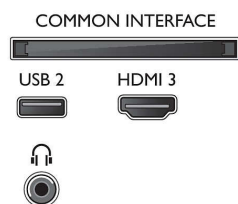

Connections

Side

Rear

Bottom

Especificaciones

Asistente de configuración

- Fácil de usar: Botón único del menú inteligente, Manual de usuario en pantalla
- Firmware actualizable: Asistente para la actualización del firmware, Firmware actualizable a través de USB, Actualización de firmware en línea
- Ajustes del formato de pantalla: Avanzar - Cambiar, Básico - Encuadrar la pantalla, Ajustar a la pantalla, Ampliar, estirar, Pantalla panorámica
- Aplicación TV Remote de Philips*: Aplicaciones, Canales, Control, Ahora en TV, Guía de televisión, Vídeo a la carta