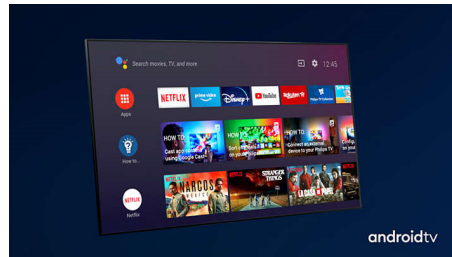

Android TV.

Kohandage Philipsi Androidi teler enda soovide järgi. Kui soovite sel nädalal vaadata ainult Amazoni ja YouTube'i ning järgmisel nädalal vaid Rakuten TV-d ja Netflixit, siis pole probleemi. Selge ja intuitiivne ekraan võimaldab teil asetada oma lemmiksisu kõige nähtavamale kohale. Nii saate kergesti jätkata sealt, kus viimati pooleli jäite või leida uusimaid filme.