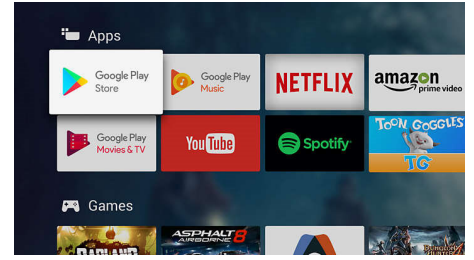

TV sisu

Google Play Store ja Philipsi rakenduste galerii pakuvad rohkem kui tavalised telesaated. Nautige internetis lõputult filme, telesaateid, muusikat, rakendusi ja mängu. On, mida nautida.

AI hääljuhtimine.