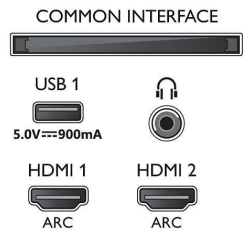

Spetsifikatsioon

Ambilight

- Ambilighti funktsioonid: Sisseehitatud Ambilight+hue, Ambilight muusikas, Mängurežiim, Kohandamine seinavärviga, Salongi režiim
- Ambilighti versioon: 3 küljel

Pilt/Ekraan

- Kuvasuhe: 16 : 9
- Ekraani diagonaalsuurus (sentimeetrites): 108 cm
- Ekraan: 4K Ultra HD LED-teler
- Paneeli eraldusvõime: 3840 × 2160

- Pildimootor: Pildiparandusmootor P5 Perfect
- Pildiparandus: Ülikõrge lahutusvõime, HDR10+, Dolby Vision, Micro Dimming Pro, 1700 PPI
- Ekraani diagonaalsuurus (tollides): 43 tolli

Toetatavad ekraani lahutusvõimed

- Arvutisendid on kõigil HDMI pesadel: HDR-toega, HDR10/ HLG, kuni 4K UHD 3840x2160 @60Hz
- Videosendid on kõigil HDMI pesadel: kuni 4K UHD 3840 x 2160 60Hz juures, HDR tugi, HDR10/

HLG (Hybrid Log Gamma), HDR10+/Dolby Vision

Tuuner/Vastuvõtt/Ülekanne

- Digi-TV: DVB-T/T2/T2-HD/C/S/S2
- Video taasesitus: NTSC, PAL, SECAM
- MPEG-tugi: MPEG2, MPEG4
- Telekava*: 8 päeva elektrooniline telekava
- Signaalitugevuse näidik
- Teletekst: 1000 lehekülge hüperteksti
- HEVC tugi

Connections

Side