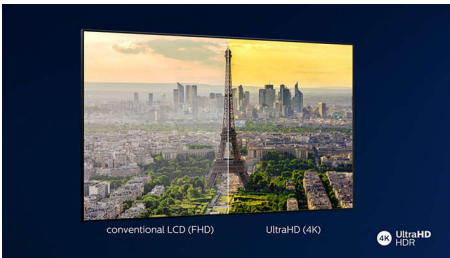

4K UHD

Ere 4K LED TV. Värvikirev HDR-pilt. Sujuv liikumine. Philips 4K UHD TV tagab teile värvikirevama ja selgema kontrastsusega pildi. Nautige suuremat sügavust ja sujuvat liikumist. Suurepärase nii filmide, telesaadete kui ka mängude edastamine ja seda allikast olenemata.