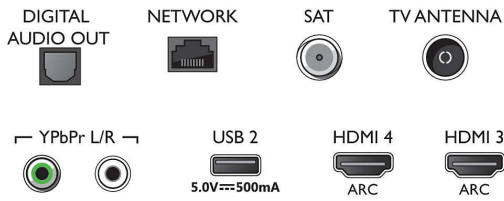

Connections

Side

Bottom

Spetsifikatsioon

Android TV

- OS: Android TV™ 9 (Pie)
- Eelnevalt paigaldatud rakendused: Google Play filmid*, Google Play muusika*, Google Search, YouTube
- Mälu maht (välkmälu): 16 GB*