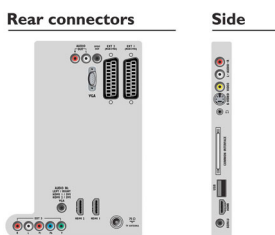

Applications multimédias

- Connexions multimédias: USB
- Formats de lecture: MP3, LPCM, Photos JPEG, MPEG-1, MPEG-2, H.264/MPEG-4 AVC

Pratique

- Contrôle parental: Verrouillage parental/contrôle parental
- Installation facile: Dénomination automatique des programmes, Installation auto. des chaînes (ACI), Système de syntonisation auto (ATS), Mémorisation automatique, Réglage avec précision, Réglage numérique PLL, Plug-and-play

- Facilité d'utilisation: Auto Volume Leveller (AVL), Delta Volume par présélection, Liste des programmes, Assistant de réglages, Touche Home (Accueil) unique, Sélection des programmes préférés
- Horloge: Arrêt programmé
- Amélioration de la connexion: Easy Link
- Réglages du format d'écran: Réglage automatique du format, Extension 16/9, Super zoom, Écran large
- Guide électronique de programmes: EPG « Now & Next », Guide électronique de programmes 8 j.*
- Télécommande: Téléviseur
- Type de télécommande: RCPF02E09B
- Télétexte: Smart Text 1 000 pages
- Mode intelligent: Jeu, Cinéma, Personnel, Standard, Vivant

Son

- Puissance de sortie (RMS): 2 x 10 W
- Système audio: Stéréo Nicam
- Amélioration du son: Incredible Surround, Réglage graves/aigus