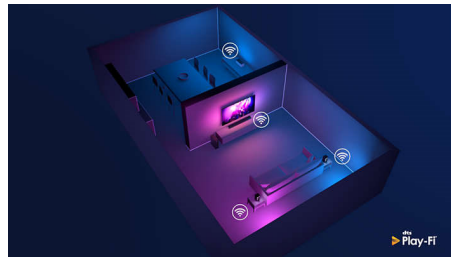

DTS Play-Fi-ga ühilduv

DTS Play-Fi abil saate ühendada oma Philipsi teleri mis tahes toas asuvate ühilduvate kõlaritega. Kas teil on köögis juhtmevabad kõlarid? Kuulake filmi suupistete tegemise ajal või pidage spordikommentaaredega sammu jooki valmistades.