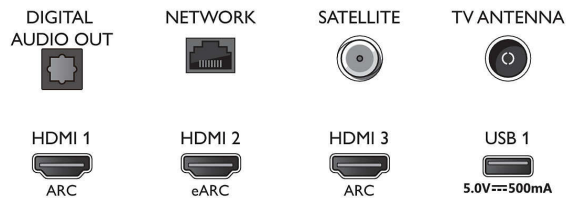

43PUS8506/12

- seadmed, Seadmete ühendamisviisard, Võrgu installimisviisard, Seadistusviisard
- Kergesti kasutatav: Mitmefunktsiooniline nutikas menüünupp, Ekraanile kuvatav kasutusjuhend
- Uuendatav püsivara: Püsivara automaatse uuendamise viisard, Püsivara on uuendatav USB kaudu, Püsivara on uuendatav võrgu kaudu, FVV allalaadimine taustal
- Ekraaniformaadi reguleerimine: Standardne – täida kogu ekraan, Ekraanile mahutamise, Ettenihutamise, Suumimise, venitamise, Laiakraan
- Kaugjuhtimispuul: hääljuhtimisega
- Häälassistent*: Sisseehitatud Google Assistant, RC koos mikrofoniga, Töötab Alexa

Multimeedia rakendused

- Videositusvormingud: Pakendvormingud: AVI, MKV, H264/MPEG-4 AVC, MPEG-1, MPEG-2, MPEG-4, VP9, HEVC (H.265), AV1, HEVC
- Muusikaesitusvormingud: AAC, MP3, WAV, WMA (v2 kuni v9.2), WMA-PRO (v9 ja v10)
- Toetatud subtiitrite formaadid: .SRT, .SUB, .TXT, .SMI
- Pildiesitusvormingud: JPEG, BMP, GIF, PNG, 360 foto, HEIF

Connections

Side

Bottom

4K UHD LED Android TV

Kolmekülgse Ambilightiga TV Toetab peamised HDR-vorminguid, Pildiparandusmootor P5 Perfect, 108 cm (43") Android TV

Spetsifikatsioon

Töötlus

- Töötlusvõimsus: Neljatuumaline