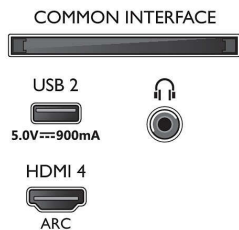

Smart TV funktsioonid

- Kasutaja interaktsioon: SimplyShare
- Interaktiivne TV: HbbTV (Hybrid Broadcast Broadband TV)
- Saated: Pause TV, USB-seadmele salvestamine*
- Lihtne installeerida: Leiab automaatselt Philipsi

43PUS8506/12

- seadmed, Seadmete ühendamisviisard, Võrgu installimisviisard, Seadistusviisard
- Kergesti kasutatav: Mitmefunktsiooniline nutikas menüünupp, Ekraanile kuvatav kasutusjuhend
- Uuendatav püsivara: Püsivara automaatse uuendamise viisard, Püsivara on uuendatav USB kaudu, Püsivara on uuendatav võrgu kaudu, FVV allalaadimine taustal
- Ekraaniformaadi reguleerimine: Standardne – täida kogu ekraan, Ekraanile mahutamise, Ettenihutamise, Suumimise, venitamise, Laiakraan
- Kaugjuhtimispuul: hääljuhtimisega
- Häälassistent*: Sisseehitatud Google Assistant, RC koos mikrofoniga, Töötab Alexa

Multimeedia rakendused

- Videositusvormingud: Pakendvormingud: AVI, MKV, H264/MPEG-4 AVC, MPEG-1, MPEG-2, MPEG-4, VP9, HEVC (H.265), AV1, HEVC
- Muusikaesitusvormingud: AAC, MP3, WAV, WMA (v2 kuni v9.2), WMA-PRO (v9 ja v10)
- Toetatud subtiitrite formaadid: .SRT, .SUB, .TXT, .SMI
- Pildiesitusvormingud: JPEG, BMP, GIF, PNG, 360 foto, HEIF

Connections

Side