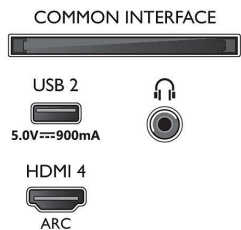

Android TV

- OS: Android TV™ 11 (R)
- Eelnevalt paigaldatud rakendused: Google Play filmid*, Google Search, YouTube, Netflix, BBC iPlayer, Spotify, Amazon Prime Video, Disney+, Fitness App, Apple TV, YouTube Music
- Mälu maht (väikmälu): 16 GB*
- Mängupilv: Geforce Now, Stadia

Smart TV funktsioonid

- Interaktiivne TV: HbbTV (Hybrid Broadcast Broadband TV)
- Saated: Pause TV, USB-seadmele salvestamine*
- Kaugjuhtimispuhl: hääljuhtimisega
- Häälassistent*: Sisseehitatud Google Assistant, RC koos mikrofoniga, Töötab Alexa

75PUS8807/12

Multimeedia rakendused

- Videoesitusvormingud: Pakendvormingud: AVI, MKV, H264/MPEG-4 AVC, MPEG-1, MPEG-2, MPEG-4, VP9, HEVC (H.265), AV1
- Muusikaesitusvormingud: AAC, MP3, WAV, WMA (v2 kuni v9.2), WMA-PRO (v9 ja v10), FLAC
- Toetatud subtiitrite formaadid: .SRT, .SUB, .TXT, .SMI, .ASS, .SSA
- Pildiesitusvormingud: JPEG, BMP, GIF, PNG, 360 foto, HEIF

Töötlus

- Töötlusvõimsus: Neljatuumaline

Heli

- Väljundvõimsus (RMS): 20 W
- Kõlari konfiguratsioon: 2 x 10 W täiealustusliku heliga kõlarit
- Heli täiustused: A.I. heli, Selge dialoog, Dolby Atmos, Dolby Bass Enhancement, Öörežiim, Dolby Volume Leveler, A.I. EQ, DTS Play-Fi, Mimi personaliseeritav heli, Toa kalibreerimine

Ühenduvus

- HDMI-pesade arv: 4
- HDMI funktsioonid: 4K, Heli tagasisidekanal

Connections

Side