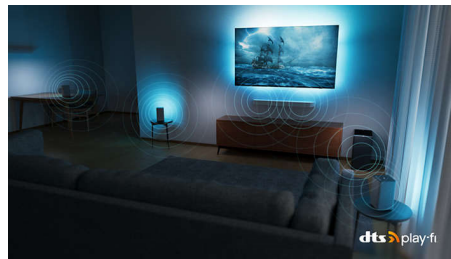

DTS Play-Fi-ga ühilduv

DTS Play-Fi-ga varustatud Philipsi juhtmevaba kodusüsteem võimaldab teil kodus sekunditega ühendada ühilduvaid ribakõlareid ja juhtmeta kõlareid. Vaadake kõõgis filme. Mängige muusikat kõikjal. Võite luua isegi kodukino ruumilise heli süsteemi, kasutades oma Philipsi telerit keskkõlarina.