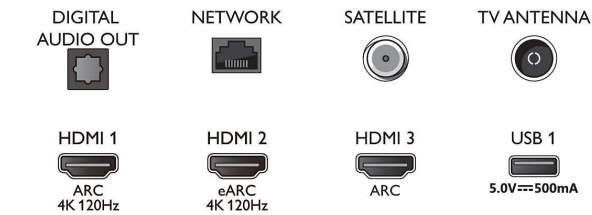

Ühenduvus

- HDMI-pesade arv: 4
- HDMI funktsioonid: 4K, Heli tagasisidekanal

Connections

Side

Bottom

4K UHD LED Android TV

Kolmekülgse Ambilightiga TV Toetab peamised HDR-vorminguid, Pildiparandusmootor P5 - 120Hz, 189 cm (75") Android TV

Spetsifikatsioon

- EasyLink HDMI-CEC: Puldi signaali edastus, Süsteemi heli juhtimine, Süsteemi ooterežiimi lülitamine, Esitamine ühe vajutusega
- USB-pesade arv: 2
- Juhtmeta ühendus: Wi-Fi 802.11ac, 2 x 2, kahesüsteemne, Bluetooth 5.0
- Muud liidesed: Common Interface Plus (CI+), Digitaalne helisisend (optiline), Ethernet-LAN RJ-45, Kõrvaklapiväljund, Hoolduspistik, Satelliitühendus
- HDCP 2.3: Jah, on kõigil HDMI pesadel
- HDMI ARC: Jah, kõikidel portidel
- HDMI 2.1 funktsioonid: eARC HDMI 2-I, eARC/VRR/ALLM tugi, FreeSync Premium, VRR HDMI 1/2-I