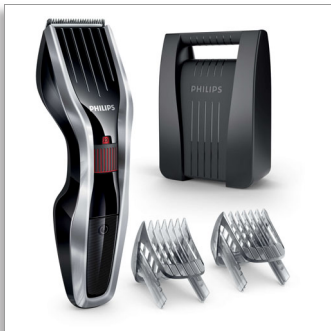

Philips Hairclipper series  
5000  
Tondeuse

Roestvrijstalen messen

24 lengtestanden  
75 min. draadloos gebruik/8 uur  
opladen  
Verstelbare baardkam en tasje

HC5440/80

## HAARTRIMMER 5000-serie - trimt twee keer zo snel\*

met DualCut-technologie voor sneller en beter trimmen

De duurzame HAARTRIMMER 5000-serie is gemaakt om te presteren. Het innovatieve knipelement, de roestvrijstalen mesjes en verstelbare baard- en haarkammen zijn ontworpen voor sneller en beter trimmen, keer op keer.