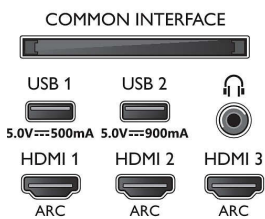

Specificaties

Ambilight

- Ambilight-functies: Geïntegreerde Ambilight en Hue, Ambilight Music, Gamemodus, Past zich aan de muurkleur aan, Lounge-modus
- Ambilight-versie: Driezijdig

Beeld/scherm

- Beeldformaat: 16:9
- Schermdiagonaal (centimeters): 164 cm
- Display: 4K Ultra HD OLED
- Schermresolutie: 3840 x 2160
- Beeldengine: P5 Pro Perfect Picture Engine

- Beeldverbetering: Ultra-resolutie, Micro Dimming Perfect, Breed kleurengamma 99% DCI/P3, 5000 PPI, Dolby Vision, HDR10+, Perfect Natural Motion
- Schermdiagonaal (inch): 65 inch

Ondersteunde beeldschermresolutie

- Computeringangen op alle HDMI: tot 4K UHD 3840 x 2160 bij 60 Hz, HDR ondersteund, HDR10+/HLG
- Video-ingangen op alle HDMI: tot 4K UHD 3840 x 2160 bij 60Hz, HDR ondersteund, HDR10/HLG

(Hybrid Log Gamma), HDR10+/Dolby Vision

Tuner/ontvangst/transmissie

- Twin Tuner
- Digitale TV: DVB-T/T2/T2-HD/C/S/S2
- Videoweergave: NTSC, PAL, SECAM
- MPEG-ondersteuning: MPEG2, MPEG4
- TV-programmagids*: Elektronische programmagids voor 8 dagen
- Signaalsterkte-indicator
- Teletekst: 1000 pagina's Hypertext
- HEVC-ondersteuning

Connections

Side