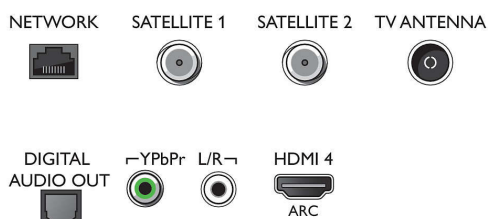

(Hybrid Log Gamma), HDR10+/Dolby Vision

Tuner/ontvangst/transmissie

- Twin Tuner
- Digitale TV: DVB-T/T2/T2-HD/C/S/S2
- Videoweergave: NTSC, PAL, SECAM
- MPEG-ondersteuning: MPEG2, MPEG4
- TV-programmagids*: Elektronische programmagids voor 8 dagen
- Signaalsterkte-indicator
- Teletekst: 1000 pagina's Hypertext
- HEVC-ondersteuning

Connections

Side

Bottom

Specificaties

Android TV

- Besturingssysteem (OS): Android TV™ 9 (Pie)
- Vooraf geïnstalleerde apps: Google Play Movies*, Google Play Music*, Google Search, YouTube
- Geheugen (flash): 16 GB*