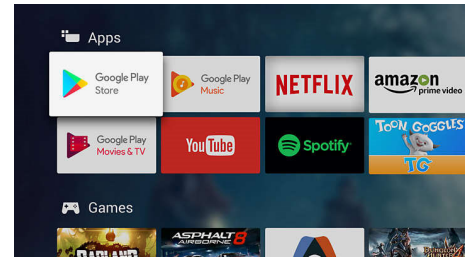

TV-inhoud

Breid het gewone aanbod TV-programma's uit met Google Play Store en Philips App Gallery. Geniet eindelijk van films, TV, muziek, apps en games online. Nog meer voordelen.

AI-spraakbediening.

Bedien uw Philips Android TV met uw stem. Wilt u gamen, Netflix kijken of content en apps zoeken in de Google Play Store? Vraag het uw televisie. U kunt ook alle met Google Assistant compatibele Smart Home-apparaten met uw stem bedienen. Dim bijvoorbeeld de lampen tijdens een filmavondje of stel de thermostaat in, zonder op te staan. U hoeft nooit meer op zoek naar de afstandsbediening. U kunt nu uw Philips Smart TV bedienen met uw stem via apparaten die compatibel zijn met Alexa, zoals Amazon Echo. Zet uw TV aan, kies een andere zender, schakel naar uw gameconsole en veel meer met Alexa.

Perfect Natural Reality

Perfect Natural Reality. Meer diepte, meer details

Heldere dialogen

Heldere dialogen. Subtiële details. Indrukwekkende effecten.

Gedetailleerde audio

Gedetailleerde audio van een geïntegreerde woofer en tweeters

Elegant design.

Elegant design. Dunne metalen rand en draivoet.