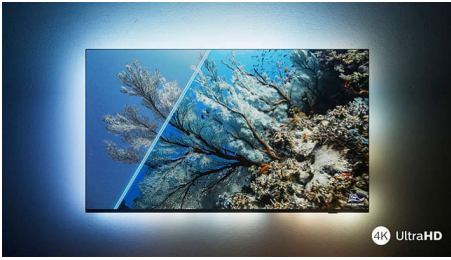

Toetab peamised HDR-vorminguid Dolby Vision ja Dolby Atmos, 164 cm (65") SAPHI smart TV, Pixel Precise Ultra HD

Esiletõstetud tooted

4K UHD LED TV

Nautige kõike, mida vaatate selle Philipsi 4K UHD LED-teleriga. Philipsi teleri Pixel Precise Ultra HD mootor optimeerib pildikvaliteeti terava pildi, rikkalike värvide ja sujuva liikumise saavutamiseks. Alati parim võimalik vaatamiskogemus.

Õhuke ja efektne disain.

Otsite telerit, mis sobiks teie tuppa? Peaaegu märkamatu raamiga 4K nutiteler sobib mis tahes sisekujundusega ja õhukesed hõbedased jalad tekitavad tunde, nagu teie teler hõljuks.