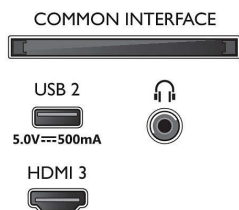

Võimsus

- Toiteallikas: Vahelduvvool 220–240 V, 50–60 Hz
- Energiatarve ooterežiimis: $0,3\text{ W}$
- Energiasäästufunktsioonid: Automaatse väljalülituse taimer, Pildi väljalülitamine (raadio kuulamiseks), Ökorežiim, Valgussensor
- Väljalülitatud seadme võimsustarve: Pole saadaval

Tarvikud

- Komplektis olevad tarvikud: Kaugjuhtimispult, 2 x

65PUS7657/12

AAA-patareid, Toitejuhe, Kiirjuhend, Juriidilise teabe ja ohutusnõuete brošüür, Lauapealne alus

Disain

- Teleri värvid: Keskmine hõbedane raam
- Aluse disain: Keskmsed hõbedased pulgad

Mõõtmed

- Seadme laius: 1447,5 mm
- Seadme kõrgus: 837,3 mm
- Seadme sügavus: 88,0 mm
- Toote kaal: 20,5 kg
- Seadme laius (alusega): 1447,5 mm
- Seadme kõrgus (alusega): 865,1 mm
- Seadme sügavus (alusega): 289,9 mm
- Toote kaal (alusega): 20,7 kg
- Karbi laius: 1600,0 mm
- Karbi kõrgus: 995,0 mm
- Karbi sügavus: 170,0 mm
- Kaal (koos pakendiga): 26,1 kg
- Aluse laius: 810,0 mm
- Aluse kõrgus: 28,0 mm
- Aluse sügavus: 289,3 mm
- Kaugus 2 aluse vahel: 810,0 mm
- Aluse kõrgus teleri alumise servani: 28,0 mm
- Ühildub seinakinnitusega: 200 x 200 mm

Connections

Side