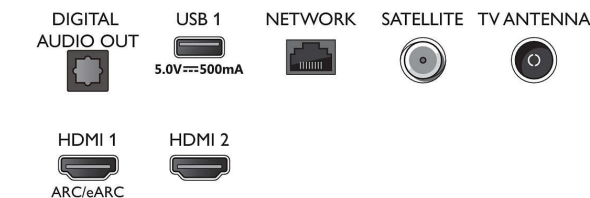

Connections

Side

Bottom

Väljalaske kuupäev
2023-08-04

Versioon: 4.1.1

EAN: 87 18863 03399 9

© 2023 Firma Koninklijke Philips N.V.
Kõik õigused kaitstud

Spetsifikatsioone võib muuta ette teatamata
Kaubamärgid kuuluvad firmale Koninklijke Philips N.V.
või vastavatele omanikele.