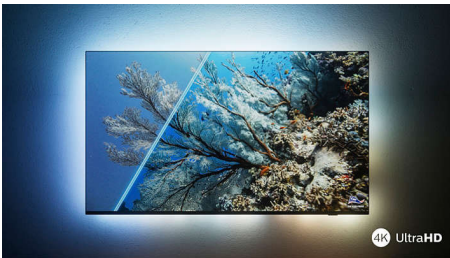

PHILIPS

Android TV 4K UHD

Televisor con Ambilight en 3 lados Principales formatos HDR compatibles, Dolby Vision y Dolby Atmos, Android TV de 126 cm (50")

Destacados

50PUS8007/12

Philips Ambilight

Gracias a Philips Ambilight, la increíble experiencia de ver un televisor Philips es aún mayor. Las luces LED alrededor del borde del televisor brillan y cambian de color en perfecta sincronía con los colores de la acción en pantalla o de la música. Es tan cálido y envolvente que te preguntarás cómo has podido disfrutar de la televisión sin él.

TV LED 4K UHD

Te encantará todo lo que veas en este TV LED 4K UHD. El motor Pixel Precise Ultra HD de Philips optimiza la calidad de imagen para ofrecer imágenes nítidas, colores ricos y movimientos suaves. Siempre disfrutarás de la mejor experiencia visual posible.

Diseño atractivo y fino.

¿Buscas un televisor que se adapte a tu sala? La pantalla prácticamente sin bisel de este Smart TV 4K es perfecta para todo tipo de interiores, y la base compacta en color negro mate hace que parezca que la pantalla está flotando. Nuestros embalajes y folletos adjuntos utilizan papel y cartón reciclado.