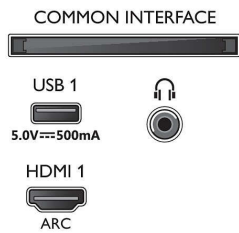

Android TV

- Sistema operativo: Android TV™ 11 (R)
- Aplicaciones preinstaladas: YouTube, Netflix, BBC iplayer, Amazon Prime Video, Disney+
- Tamaño de la memoria (Flash): 16 GB*
- Nube de juegos: Stadia

Funciones de Smart TV

- Televisión interactiva: HbbTV
- Fácil de usar: Botón único del menú inteligente, Manual de usuario en pantalla
- Firmware actualizable: Asistente para la actualización del firmware, Firmware actualizable a través de USB, Actualización de firmware en línea, Actualización de aplicaciones en segundo plano
- Asistente de voz*: Compatible con Google Assistant*

50PUS8007/12

Aplicaciones multimedia

- Formatos de reproducción de vídeo: Contenedores: AVI, MKV, H264/MPEG-4 AVC, MPEG-1, MPEG-2, MPEG-4, VP9, HEVC (H.265), AV1
- Formatos de reproducción de música: AAC, MP3, WAV, WMA (v2 hasta v9.2), WMA-PRO (v9 y v10)
- Formatos de subtítulos compatibles: .SMI, .SRT, .SSA, .SUB, .TXT, .ASS
- Formatos de reproducción de imagen: JPEG, BMP, GIF, PNG, HEIF

En procesamiento

- Potencia de procesamiento: Cuatro núcleos

Sonido

- Potencia de salida (RMS): 20 W
- Configuración del altavoz: 2 altavoces de rango completo de 10 W
- Mejora del sonido: Nivelador automático de volumen, Diálogo nítido, Dolby Atmos, Mejora de graves Dolby

Conectividad

- Número de conexiones de HDMI: 4

Connections

Side