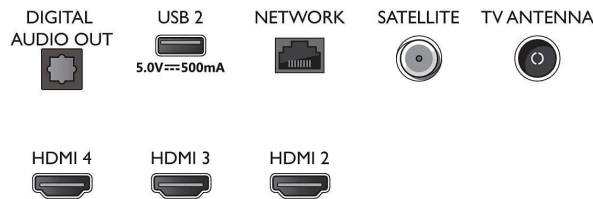

En procesamiento

- Potencia de procesamiento: Cuatro núcleos

Sonido

- Potencia de salida (RMS): 20 W
- Configuración del altavoz: 2 altavoces de rango completo de 10 W
- Mejora del sonido: Nivelador automático de volumen, Diálogo nítido, Dolby Atmos, Mejora de graves Dolby

Conectividad

- Número de conexiones de HDMI: 4

Connections

Side

Bottom

Android TV 4K UHD

Televisor con Ambilight en 3 lados Principales formatos HDR compatibles, Dolby Vision y Dolby Atmos, Android TV de 126 cm (50")

Especificaciones

- Funciones de HDMI: 4K, Canal de retorno de audio
- EasyLink (HDMI-CEC): Conexión mediante mando a distancia, Control de audio del sistema, Modo de espera del sistema, Reproducción con una sola pulsación
- Número de USB: 2
- Conexión inalámbrica: Wi-Fi 802.11n, 2x2, doble banda, Bluetooth 5.0
- Otras conexiones: Common Interface Plus (CI+), Ethernet-LAN RJ-45, Salida de audio digital (óptica), Salida de auriculares, Conector del servicio, Conector de satélite
- HDCP 2.3: Sí en todas las conexiones HDMI
- HDMI ARC: Sí, en la conexión HDMI1