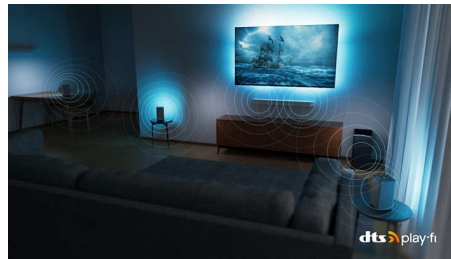

DTS Play-Fi-ga ühilduv

DTS Play-Fi-ga varustatud Philipsi juhtmevaba kodusüsteem võimaldab teil kodus sekunditega ühendada ühilduvaid ribakõlareid ja juhtmeta kõlareid. Vaadake köögis filme. Mängige muusikat kõikjal. Võite luua isegi kodukino ruumilise heli süsteemi, kasutades oma Philipsi telerit keskkõlarina.