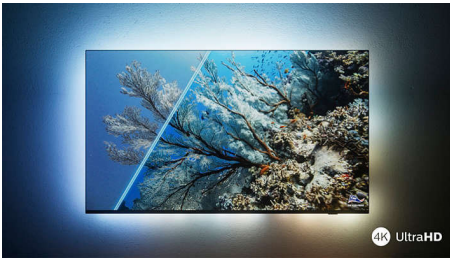

Ergas HDR pilt

Soovite kogeda iga stseeni täiuslikku pilti? Teie Philipsi 4K UHD-teler ühildub kõigi peamiste HDR-vormingutega, mis tähendab, et tagatud on suurepärase ja terava pilt. Näete kõiki detaile isegi pimedatel ja heledatel aladel.