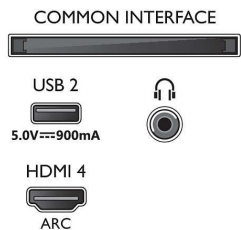

Töötlus

- Töötlusvõimsus: Neljatuumaline

Heli

- Väljundvõimsus (RMS): 20 W
- Kõlari konfiguratsioon: 2 x 10 W täieulatusliku heliga kõlarit
- Heli täiustused: Dolby Atmos, A.I. heli, Selge dialoog, Öörežiim, A.I. EQ, Dolby Bass Enhancement, Dolby Volume Leveler, DTS Play-Fi, Mimi personaliseeritav heli, Toa kalibreerimine

Ühendus

- HDMI-pesade arv: 4
- HDMI funktsioonid: 4K, Heli tagasisidekanal
- EasyLink HDMI-CEC: Pildi signaali edastus, Süsteemi heli juhtimine, Süsteemi ooterežiimi

Connections

Side

Bottom

4K UHD LED Android TV