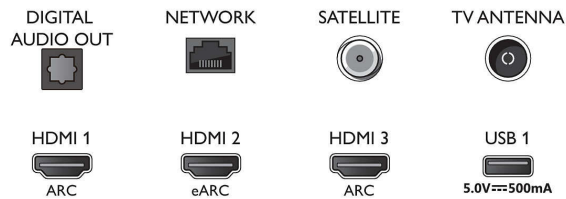

Ühendus

- HDMI-pesade arv: 4
- HDMI funktsioonid: 4K, Heli tagasisidekanal
- EasyLink HDMI-CEC: Pildi signaali edastus, Süsteemi heli juhtimine, Süsteemi ooterežiimi

Connections

Side

Bottom

4K UHD LED Android TV

Kolmekülgse Ambilightiga TV Toetab peamised HDR-vorminguid, Pildiparandusmootor P5 Perfect, 164 cm (65") Android TV

Spetsifikatsioon

- Lülitamine, Esitamine ühe vajutusega
- USB-pesade arv: 2
- Juhtmeta ühendus: Wi-Fi 802.11ac, 2 x 2, kahesüsteemne, Bluetooth 5.0
- Muud liidesed: Satelliitühendus, Common Interface Plus (CI+), Digitaalne helisisend (optiline), Ethernet-LAN RJ-45, Kõrvaklapiväljund, Hoolduspistik
- HDCP 2.3: Jah, on kõigil HDMI pesadel
- HDMI ARC: Jah, kõikidel portidel
- HDMI 2.1 funktsioonid: eARC HDMI 2-I, eARC/VRR/ALLM tugi