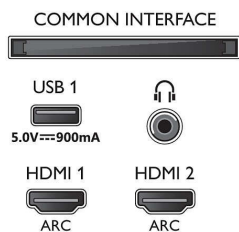

Smart TV funkcije

- Korisnička interakcija: SimplyShare
- Interaktivna televizija: HbbTV
- Program: Pauziranje TV programa, USB snimanje*
- Jednostavno postavljanje: Automatska detekcija Philips uređaja, Čarobnjak za povezivanje uređaja, Čarobnjak za instalaciju mreže, Čarobnjak za pomoć sa postavkama
- Jednostavna upotreba: Intuitivno višefunkcionalno meni dugme, Korisnički priručnik na ekranu
- Moguća nadogradnja upravl. softvera: Čarobnjak

za automatsku nadogradnju firmvera, Moguća nadogradnja firmvera putem USB-a, Onlajn nadogradnja firmvera

- Prilagođavanje formata ekrana: Osnovno – popunjavanje ekrana, Uklopi na ekran, Napredno – pomeranje, Zum, širenje slike, Široki ekran
- Aplikacija Philips TV Remote*: Aplikacije, Kanali, Kontrola, NowOnTV, TV vodič, Video na zahtev
- Daljinski upravljač: sa glasovnom funkcijom

Multimedijalne aplikacije

- Formati za reprodukciju video zapisa: Kontejneri: AVI, MKV, H264/MPEG-4 AVC, MPEG-1, MPEG-2, MPEG-4, WMV9/VC1, VP9, HEVC (H.265)
- Formati za reprodukciju muzike: AAC, MP3, WAV, WMA (od v2 do v9.2), WMA-PRO (v9 i v10)
- Podrška za formate titlova: .SRT, .SUB, .TXT, .SMI
- Formati za reprodukciju slika: JPEG, BMP, GIF, PNG, Fotografija od 360 stepeni, HEIF

Obrada

- Procesorska snaga: Četvororojezgarni

Zvuk

- Izlazna snaga (RMS): 20 W
- Konfiguracija zvučnika: 2 zvučnika punog opsega od

Connections

Side