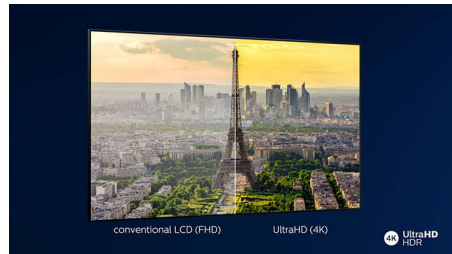

Podrška za HDR10+

Philips televizor je spreman da izvuče maksimum iz HDR10+ video formata. Nivoi kontrasta, boja i osvetljenosti podešavaju se od kadra do kadra. Bez obzira na to da li je u pitanju serija koju morate da pogledate ili novi filmski hit, senke će biti tamnije. Svetle površine će biti svetlije. Boje će biti vernije.