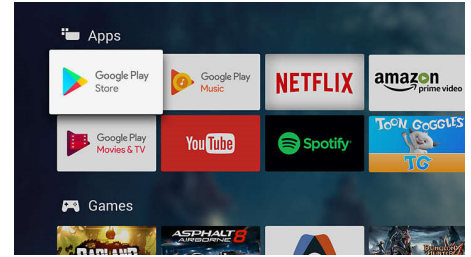

TV sadržaj

Prevazidite tradicionalni TV program uz Google Play prodavnicu i Philips galeriju aplikacija. Doživite neograničen izbor filmova, TV programa, muzike, aplikacija i igara onlajn. Više sadržaja koji ćete obožavati.

AI glasovna kontrola.

Kontrolišite Philips Android TV glasom. Želite da igrate igru, gledate Netflix ili da pronađete sadržaj i aplikacije u Google Play prodavnici? Samo to kažite televizoru. Možete čak i da izdajete komande svim pametnim kućnim uređajima sa podrškom za Google Assistant, kao što je prigušivanje svetla ili podešavanje termostata za filmsko veče. Bez ustajanja sa kauča. Dani traženja daljinskog upravljača za televizor su stvar prošlosti. Sada možete da koristite glas za upravljanje Philips Smart TV-om pomoću uređaja sa podrškom za Alexa, kao što je Amazon Echo. Uključite televizor, promenite kanal, prebacite izvor slike na konzolu za igre i još toga uz Alexa.

Upečatljivi efekti

Oštar i jasan dijalog. Upečatljivi efekti.

Dobro izbalansiran zvuk

Dobro usklađen zvuk iz zvučnika punog opsega.

Tanak dizajn

Tanki dizajn. Tanki metalni okvir i metalno postolje sa mogućnošću pomeranja.