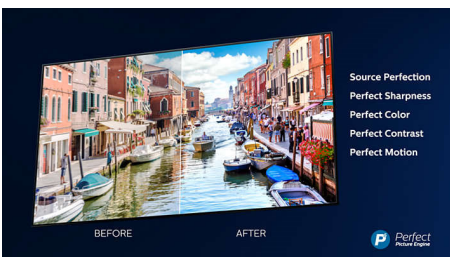

P5 Procesor za obradu slike

Philips P5 procesor daje sliku koja je podjednako izvanredna kao i sadržaj koji

obožavate. Detalji imaju приметно više dubine. Boje su živopisne, a nijanse kože izgledaju prirodno. Kontrast je toliko oštar da ćete osetiti svaki detalj. Pokreti su savršeno tečni.