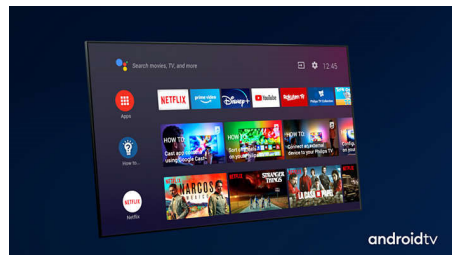

Android TV.

Personalizujte Philips Android TV. Ove nedelje ste skroz za Amazon i YouTube, a sledeće za Rakuten TV i Netflix – nema problema. Jasni, intuitivni interfejs omogućava vam da sadržaj koji volite postavite na najzgodnije mesto. Lako nastavite tamo gde ste stali sa najnovijom serijom ili pogledajte nova filmska izdanja.