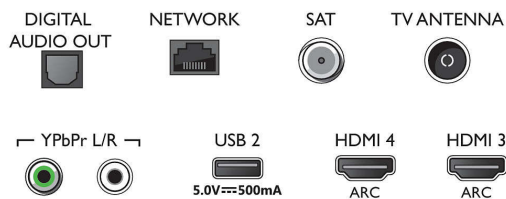

4K UHD LED Android TV

139 cm (55") Ambilight televizor 1700 Picture Performance Index, HDR 10+, P5 Procesor za obradu slike

55PUS7354/12

Specifikacije

Ambilight

- Ambilight funkcije: Ugrađen Ambilight+Hue, Ambilight muzika, Režim za igre, Prilagođava se boji zida, Longe režim
- Ambilight verzija: 3-strana

Slika/Prikaz

- Odnos prikaza (širine i visine): 16:9
- Dijagonalna veličina ekrana (u cm): 139 cm
- Ekran: 4K Ultra HD LED
- Rezolucija panela: 3840x2160
- Procesor slike: P5 Procesor za obradu slike
- Poboljšane karakteristike slike: Ultra Resolution, HDR10+, Dolby Vision, Micro Dimming Pro, 1700 PPI

Podržana rezolucija

- Ulazi za računar na svim HDMI portovima: Podrška za HDR, HDR10/HLG, do 4K UHD 3840x2160 na 60 Hz
- Video ulazi na svim HDMI portovima: do 4K UHD 3840 x 2160 pri 60 Hz, Podrška za HDR, HDR10/HLG (Hybrid Log Gamma), HDR10+/Dolby Vision

Podešivač / Prijem / Prenos

- Digitalni televizor: DVB-T/T2/T2-HD/C/S/S2

- video plejбек: NTSC, PAL, SECAM
- MPEG podrška: MPEG2, MPEG4
- Vodič za TV program*: Elektronski TV vodič za 8 dana
- Oznaka jačine signala
- Teletext: 1000 stranica hiperteksta
- HEVC podrška

Android televizor

- OS: Android TV™ 9 (Pie)
- Unapred instalirane aplikacije: Google Play Movies*, Google Play Music*, Google pretraga, YouTube
- Količina memorije (fleš): 16 GB*

Smart TV funkcije

- Korisnička interakcija: SimplyShare
- Interaktivna televizija: HbbTV
- Program: Pauziranje TV programa, USB snimanje*
- Jednostavno postavljanje: Automatska detekcija Philips uređaja, Čarobnjak za povezivanje uređaja, Čarobnjak za instalaciju mreže, Čarobnjak za pomoć sa postavkama
- Jednostavna upotreba: Intuitivno višefunkcionalno meni dugme, Korisnički priručnik na ekranu
- Moguća nadogradnja upravl. softvera: Čarobnjak