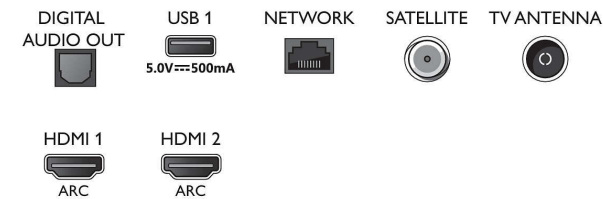

Töötlus

- Töötlusvõimsus: Neljatuumaline

Heli

- Väljundvõimsus (RMS): 20 W
- Kõlari konfiguratsioon: 2 × 10 W täieulatusliku heliga kõlarit
- Heli täiustused: A.I. heli, Dolby Atmos, Dolby Bass Enhancement, Dolby Volume Leveler, Viieribaline ekvalaiser, Selge dialoog, Öörežiim

Connections

Side

Bottom

4K UHD LED Smart TV

108 cm (43") Ambilight TV Toetab peamised HDR-vorminguid, Pildiparandusmootor P5 Perfect, Sisesehitatud Alexa

Spetsifikatsioon

Ühenduvus

- HDMI-pesade arv: 3
- HDMI funktsioonid: Heli tagasisidekanal, 4K
- EasyLink HDMI-CEC: Puldi signaali edastus, Süsteemi heli juhtimine, Esitamine ühe vajutusega, Süsteemi ooterežiimi lülitamine
- USB-pesade arv: 2
- Juhtmeta ühendus: Wi-Fi 802.11n 2x2 sisesehitatud, Kahesüsteemne
- Muud liidesed: Satelliitühendus, Common Interface Plus (CI+), Digitaalne helisisend (optiline), Ethernet-LAN RJ-45, Kõrvaklapiväljund, Hoolduspistik
- HDCP 2.3: Jah, on kõigil HDMI pesadel