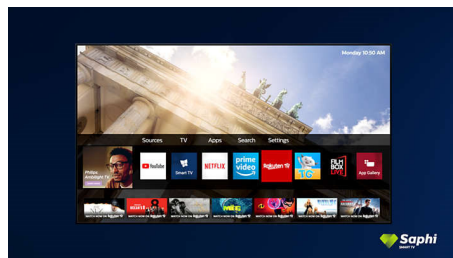

Saphi Smart TV

SAPHI on kiire ja intuitiivne operatsioonisüsteem, mis võimaldab Philipsi Smart TV kasutamisest puhast rõõmu tunda. Nautige ühe nupuvajutusega ligipääsetavat lihtsa kujundusega menüüd. Nii saate Philipsi Smart TV populaarseid rakendusi (sh YouTube, Netflix jne) avada.