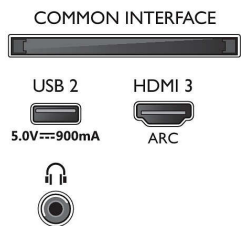

Töötlus

- Töötlusvõimsus: Neljatuumaline

Heli

- Väljundvõimsus (RMS): 20 W
- Kõlari konfiguratsioon: 2 × 10 W täieulatusliku heliga kõlarit
- Heli täiustused: A.I. heli, Dolby Atmos, Dolby Bass Enhancement, Dolby Volume Leveler, Viieribaline ekvalaiser, Selge dialoog, Öörežiim

Connections

Side

Bottom

4K UHD LED Smart TV

108 cm (43") Ambilight TV Toetab peamised HDR-vorminguid, Pildiparandusmootor P5 Perfect, Sisesehitatud Alexa

Spetsifikatsioon

Ühenduvus

- HDMI-pesade arv: 3
- HDMI funktsioonid: Heli tagasisidekanal, 4K
- EasyLink HDMI-CEC: Puldi signaali edastus, Süsteemi heli juhtimine, Esitamine ühe vajutusega, Süsteemi ooterežiimi lülitamine
- USB-pesade arv: 2
- Juhtmeta ühendus: Wi-Fi 802.11n 2x2 sisesehitatud, Kahesüsteemne
- Muud liidesed: Satelliitühendus, Common Interface Plus (CI+), Digitaalne helisisend (optiline), Ethernet-LAN RJ-45, Kõrvaklapiväljund, Hoolduspistik
- HDCP 2.3: Jah, on kõigil HDMI pesadel