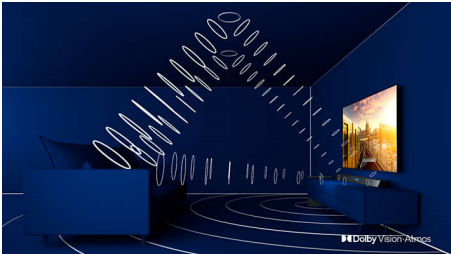

Dolby Vision ja Dolby Atmos

Tänu Dolby esmaklassiliste heli- ja videoformaatide toele edastatakse teile tõetruu pildi ja heliga HDR-sisu. Vahet ei ole, kas tegemist on uusima seriaali või Blu-Ray plaadiga – nautige just sellist kontrastsust, heledust ja värve, mida režissöör soovis teile näidata. Ja kuulake avaramat heli, kus on olemas nii selgus, detailsus kui ka sügavus.