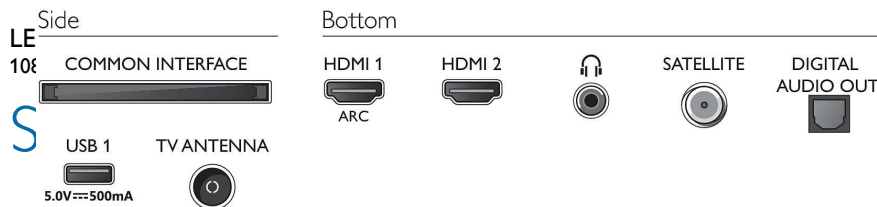

Connections

43PFS5507/12

Pilt/Ekraan

- Kuvasuhe: 16 : 9
- Ekraani diagonaalsuurus (sentimeetrites): 108 cm
- Ekraan: Full HD LED
- Paneeli eraldusvõime: 1920 x 1080p
- Loomulik värskendussagedus: 60 Hz
- Pildiparandus: Pixel Plus HD, Micro Dimming
- Ekraani diagonaalsuurus (tollides): 43 tolli

Toetatavad ekraani lahutusvõimed

- Arvutisisendid: kuni 1920 x 1080 värskendussagedusel 60 Hz
- Videosisendid: kuni 1920 x 1080p

Tuuner/Vastuvõtt/Ülekanne

- Digi-TV: DVB-T/T2/T2-HD/C/S/S2
- MPEG-tugi: MPEG2, MPEG4
- HEVC tugi

Multimeedia rakendused

- Videositusvormingud: H264/MPEG-4 AVC, MPEG-1, MPEG-2, MPEG-4, HEVC
- Muusikaesitusvormingud: AAC, MP3, WAV, WMA (v2 kuni v9.2)
- Toetatud subtiitrite formaadid: .SMI, .SRT, .SSA, .SUB, .TXT, .ASS
- Pildiesitusvormingud: JPEG, BMP, GIF, PNG

Kasutaja interaktsioon

- Saated: Pause TV
- Elektrooniline telekava*: 8-päevane elektrooniline telekava*

Heli

- Väljundvõimsus (RMS): 16 W
- Kõlari konfiguratsioon: 2 x 8 W täieulatusliku heliga kõlarit
- Heli täiustused: Incredible Surround, Clear Sound, Bassi juhtimine, Automaatne helitugevuse ühtlustus, Dolby Bass Enhancement

Väljalaske kuupäev
2023-08-04

Versioon: 8.2.1

EAN: 87 18863 03382 1

© 2023 Firma Koninklijke Philips N.V.
Kõik õigused kaitstud

Spetsifikatsioone võib muuta ette teatamata
Kaubamärgid kuuluvad firmale Koninklijke Philips N.V.
või vastavatele omanikele.

www.philips.com

* Elektrooniline saatekava ja selle tegelik vaadatavus (kuni 8 päeva) sõltub riigist ja operaatorist.

* Teler toetab vabade kanalite DVB-vastuvõttu. Teler ei pruugi toetada teatud DVB-operaatoreid. Värske loendi leiata Philipsi klienditoe veebisaidi jaotisest KKK. Mõnede operaatorite puhul on vajalik tingimusjuurdepääs ja teenuse tellimus. Pöörduge lisateabe saamiseks oma operaatori poole.

* Pliid sisaldavad ainult teleri teatud osad või komponendid, mille puhul alternatiivsed tehnoloogiad puuduvad (vastavalt RoHS-direktiivi olemasolevate erandite klauslitele).