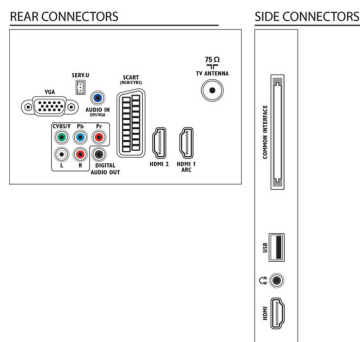

Звук

- Выходная мощность (среднеквадр.): 20 Вт (2 x 10 Вт)
- Улучшение звука: Автоматическая регулировка

громкости, Clear Sound, Incredible Surround

Подключения

- Количество A/V подключений: 1
- Количество разъемов HDMI: 3
- Возможности HDMI: Канал возврата аудиосигнала
- Количество компонентных входов (Y/Pb/Pr): 1
- EasyLink (HDMI-CEC): Прямое управление с помощью пульта ДУ, Управление аудиопараметрами системы, Режим ожидания системы, Pixel Plus link (для Philips), Запуск воспроизведения одним нажатием
- Количество разъемов SCART (RGB/CVBS): 1
- Количество разъемов USB: 1
- Другие подключения: Антенна, IEC75, Общий интерфейс CI+, Выход для цифрового аудиосигнала (коаксиальный), VGA вход ПК + аудиовход левый/правый, Выход для наушников

Питание

- Электропитание: 220-240 В, 50 Гц
- Температура окружающей среды: 5–35 °С
- Энергопотребление в режиме ожидания: