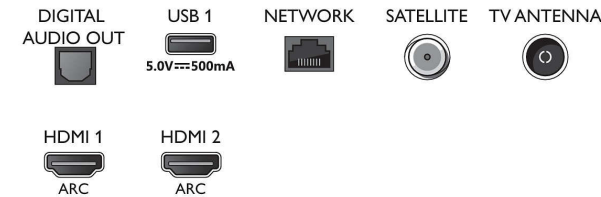

Töötlus

- Töötlusvõimsus: Neljatuumaline

Heli

- Väljundvõimsus (RMS): 20 W
- Kõlari konfiguratsioon: 2 × 10 W täieulatusliku heliga kõlarit
- Heli täiustused: A.I. heli, Dolby Atmos, Dolby Bass Enhancement, Dolby Volume Leveler, Viieribaline ekvalaiser, Selge dialoog, Öörežiim

Connections

Side

Bottom

4K UHD LED Smart TV

164 cm (65") Ambilight TV Toetatud on suured HDR-vormingud, Pildiparandusmootor P5 Perfect, Sisesehitatud Alexa

Spetsifikatsioon

Ühenduvus

- HDMI-pesade arv: 3
- HDMI funktsioonid: Heli tagasisidekanal, 4K
- EasyLink HDMI-CEC: Puldi signaali edastus, Süsteemi heli juhtimine, Süsteemi ooterežiimi lülitamine, Esitamine ühe vajutusega
- USB-pesade arv: 2
- Juhtmeta ühendus: Wi-Fi 802.11n 2x2 sisesehitatud, Kahesüsteemne
- Muud liidesed: Satelliitühendus, Common Interface Plus (CI+), Digitaalne helisisend (optiline), Ethernet-LAN RJ-45, Kõrvaklapiväljund, Hoolduspistik
- HDCP 2.3: Jah, on kõigil HDMI pesadel