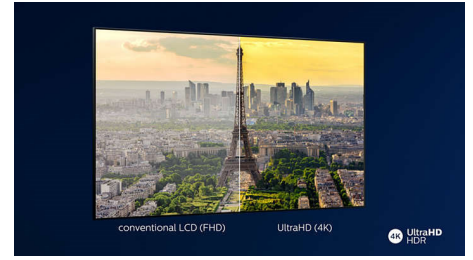

HDR10+

Philipsi HDR10+ teleri pildikvaliteet on veelgi kaasahaaravam ja tõetruum. Dünaamilised metaandmed võimaldavad teie teleril kohandada iga kaadri heleduse taset. Värvid paistavad tõetruud mis tahes olukorras – alates eredast taevaotusest kuni küünlavalgusega täidetud templini. Säilinud on algupärase detailid. Laitmatu kontrastsus.

Disain

Kergelt hõbedane ümbrisevõru. Peenike jalg.

Selge heli

Selge heli täieulatuslikest kõlaritest.