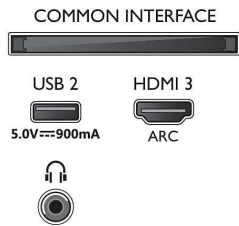

Töötlus

- Töötlusvõimsus: Neljatuumaline

Heli

- Väljundvõimsus (RMS): 20 W
- Kõlari konfiguratsioon: 2 × 10 W täieulatusliku heliga kõlarit
- Heli täiustused: A.I. heli, Dolby Atmos, Dolby Bass Enhancement, Dolby Volume Leveler, Viieribaline ekvalaiser, Selge dialoog, Öörežiim

Connections

Side

Bottom

4K UHD LED Smart TV

164 cm (65") Ambilight TV Toetatud on suured HDR-vormingud, Pildiparandusmootor P5 Perfect, Sisesehitatud Alexa

Spetsifikatsioon

Ühenduvus

- HDMI-pesade arv: 3
- HDMI funktsioonid: Heli tagasisidekanal, 4K
- EasyLink HDMI-CEC: Puldi signaali edastus, Süsteemi heli juhtimine, Süsteemi ooterežiimi lülitamine, Esitamine ühe vajutusega
- USB-pesade arv: 2
- Juhtmeta ühendus: Wi-Fi 802.11n 2x2 sisesehitatud, Kahesüsteemne
- Muud liidesed: Satelliitühendus, Common Interface Plus (CI+), Digitaalne helisisend (optiline), Ethernet-LAN RJ-45, Kõrvaklapiväljund, Hoolduspistik
- HDCP 2.3: Jah, on kõigil HDMI pesadel