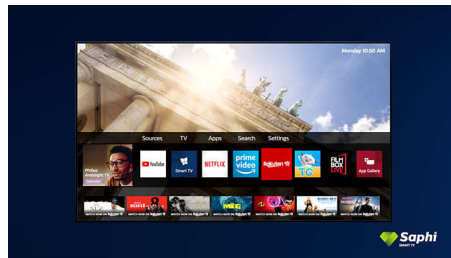

Saphi Smart TV

SAPHI on kiire ja intuitiivne operatsioonisüsteem, mis võimaldab Philipsi Smart TV kasutamisest puhast rõõmu tunda. Nautige ühe nupuvajutusega ligipääsetavat lihtsa kujundusega menüüd. Nii saate Philipsi Smart TV populaarseid rakendusi (sh YouTube, Netflix jne) avada.

65PUS7855/12