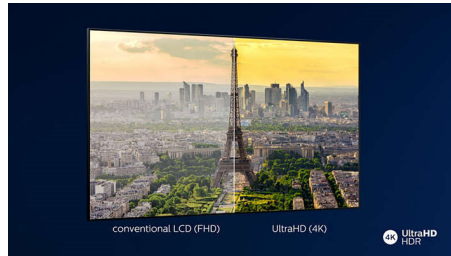

4K UHD HDR

Teie Philipsi 4K UHD teler ühildub peamiste HDR-formaatidega, sh HDR10+ ja Dolby Visioniga. Vahet ei ole, kas tegemist on populaarse telesarja või uusima videomänguga – igal juhul saate nautida sügavamaid varje, eredamaid valguslaike ja tõetruusid värve.