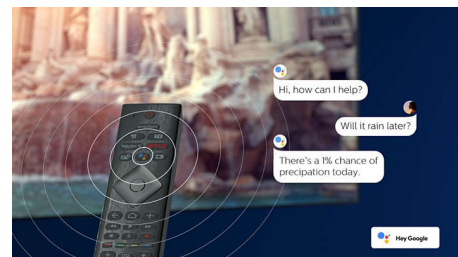

Kompatibel med DTS Play-Fi

Med DTS Play-Fi på din Philips-TV kan du ansluta till kompatibla högtalare i alla rum. Har du trådlösa högtalare i köket? Lyssna på filmen medan du gör tilltugg eller håll koll på sportsändningen medan du fixar dryck till alla.

HDMI 2.1 VRR och låg input lag

Din Philips TV har den senaste HDMI 2.1-anslutningen, och TV:n växlar automatiskt till en inställning för låg input lag när du börjar spela ett spel på konsolen. VRR stöds för ett smidigt och snabbt spelupplägg. Med Ambilights spelläge får du spänningen direkt in i rummet.

AI-röststyrning

Tryck på en knapp på fjärrkontrollen för att tala med Google Assistant. Styr TV:n eller Google Assistant-kompatibla smarta hemenheter med din röst. Eller be Alexa kontrollera TV:n via Alexa-aktiverade enheter.