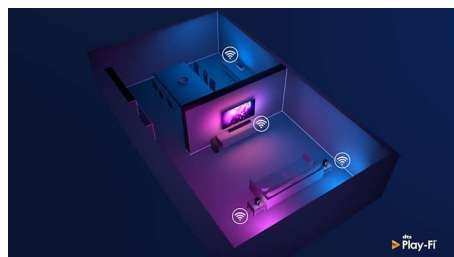

Kompatibel med DTS Play-Fi

Med DTS Play-Fi på din Philips-TV kan du ansluta till kompatibla högtalare i alla rum. Har du trådlösa högtalare i köket? Lyssna på filmen medan du gör tilltugg eller håll koll på sportsändningen medan du fixar dryck till alla.