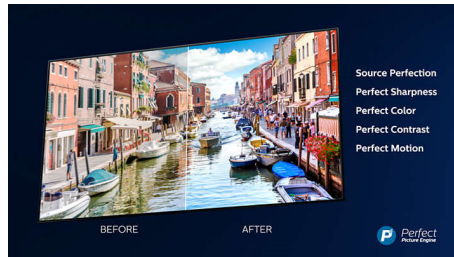

Philips P5 Picture Engine

Med Philips P5-processorn får du en bild som är lika fantastisk som innehållet du gillar. Detaljerna har märkbart större djup. Färgerna är livfulla och hudtonerna ser naturliga ut. Kontrasten är så skarp att du känner varenda detalj. Rörelser är helt jämna.