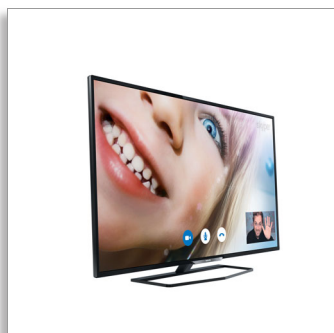

Philips 5000 series
Televisor LED Full HD
delgado

81 cm (32")

Televisor LED Full HD
Dual Core
DTVi

32PFG5509

Televisor LED Full HD delgado

Con Smart TV

Conectate fácilmente a un mundo de contenido en línea y comunícate por Skype™ con tus seres queridos con el televisor LED Smart Full HD serie 5500 de Philips con Wi-Fi integrado. Disfrutá de imágenes completamente vívidas y nítidas desde cualquier fuente gracias a nuestro motor Pixel Plus HD.

Un televisor que es más que inteligente es también elegante

- Las dimensiones delgadas halagan tu interior
- El marco ultraestrucho ofrece más imágenes que te encantarán

Conectate, comunícate, grabá y compartí

Ver juntos, a la perfección

- Pixel Plus HD: imágenes fantásticas que te encantarán
- Televisor LED Full HD: imágenes LED brillantes con un contraste increíble

PHILIPS

Destacados

Perfil delgado

El televisor de perfil delgado de Philips hace una declaración con sus dimensiones sofisticadas y elegantes. Después de todo, ¿por qué su televisor no debiera ser tan bello como cuando está encendido?

Marco ultraestreocho

Los televisores tradicionales tienen un marco que va alrededor del televisor como un marco para fotos. Nuestro marco ultraestreocho es moderno y delgado, así podés disfrutar mucho más la imagen.