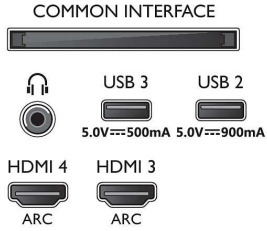

İşleme

- İşleme Gücü: Dört Çekirdekli

Ses

- Ses: 2.1 Kanal, Çıkış gücü: 70 Watt (RMS)
- Hoparlör yapılandırması: 10 Wx4 orta-yüksek hoparlör, 30 W sub-woofer
- Codec: Dolby Atmos, DTS-HD(M6), Dolby Digital MS12 V2.5, AC-4
- Ses Geliştirme: A.I. Ses, Net Konuşma Sesleri, Dolby Atmos, Dolby Bas Güçlendirme, Dolby Ses Sabitleyicisi, Gece modu, Yapay Zeka Destekli Ekolayzır, DTS Play-Fi, Mimi Ses Kişiselleştirme, Oda Kalibrasyonu

Connections

Side

Bottom

Teknik Özellikler

Bağlantı

- HDMI bağlantı sayısı: 4
- HDMI özellikleri: 4K, Ses Dönüş Kanalı
- EasyLink (HDMI-CEC): Uzaktan kumanda geçişi, Sistem ses kontrolü, Sistem bekleme, Tek dokunuşla oynatma
- USB sayısı: 3
- Kablosuz bağlantı: Wi-Fi 802.11ac, 2x2, Çift bant, Bluetooth 5.0
- Diğer bağlantılar: Common Interface Plus (CI+), Dijital ses çıkışı (optik), Ethernet-LAN RJ-45, Kulaklık çıkışı, Uydu Konektörü, Servis konektörü
- HDCP 2.3: Evet, tüm HDMI'lerde
- HDMI ARC: Tüm bağlantı noktaları bulunur
- HDMI 2.1 özellikleri: Maks. 48 Gbps veri hızı, HDMI 2 üzerinden eARC, EARC / VRR / ALLM desteklenir