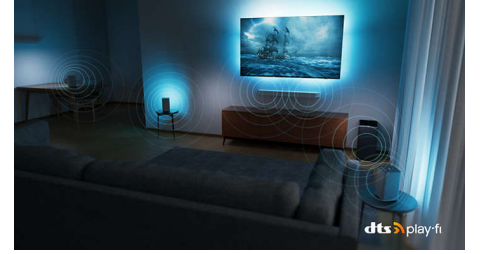

DTS Play-Fi ile uyumlu

DTS Play-Fi tarafından desteklenen Philips Kablosuz Ev Sistemi, evinizin çevresindeki uyumlu soundbar'lara ve kablosuz hoparlörlere saniyeler içinde bağlanmaya olanak tanır. Mutfaktan filmlerin sesini duyun. İsteddiğiniz her yerde müzik çalın. Philips TV'nizi merkezi hoparlör olarak kullanarak bir ev sineması surround ses sistemi bile oluşturabilirsiniz.