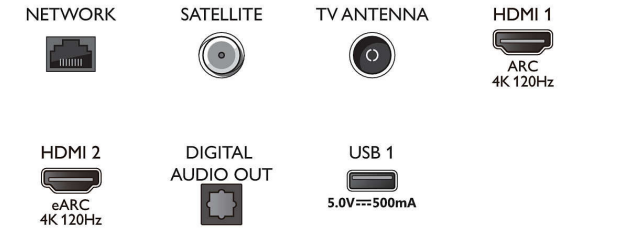

İşleme

- İşleme Gücü: Dört Çekirdekli

Ses

- Ses: 2.1 Kanal, Çıkış gücü: 70 Watt (RMS)
- Hoparlör yapılandırması: 10 Wx4 orta-yüksek hoparlör, 30 W sub-woofer
- Codec: Dolby Atmos, DTS-HD(M6), Dolby Digital MS12 V2.5, AC-4
- Ses Geliştirme: A.I. Ses, Net Konuşma Sesleri, Dolby Atmos, Dolby Bas Güçlendirme, Dolby Ses Sabitleyicisi, Gece modu, Yapay Zeka Destekli Ekolayzır, DTS Play-Fi, Mimi Ses Kişiselleştirme, Oda Kalibrasyonu

Connections

Side

Bottom

Teknik Özellikler

Bağlantı

- HDMI bağlantı sayısı: 4
- HDMI özellikleri: 4K, Ses Dönüş Kanalı
- EasyLink (HDMI-CEC): Uzaktan kumanda geçişi, Sistem ses kontrolü, Sistem bekleme, Tek dokunuşla oynatma
- USB sayısı: 3
- Kablosuz bağlantı: Wi-Fi 802.11ac, 2x2, Çift bant, Bluetooth 5.0
- Diğer bağlantılar: Common Interface Plus (CI+), Dijital ses çıkışı (optik), Ethernet-LAN RJ-45, Kulaklık çıkışı, Uydu Konektörü, Servis konektörü
- HDCP 2.3: Evet, tüm HDMI'lerde
- HDMI ARC: Tüm bağlantı noktaları bulunur
- HDMI 2.1 özellikleri: Maks. 48 Gbps veri hızı, HDMI 2 üzerinden eARC, EARC / VRR / ALLM desteklenir