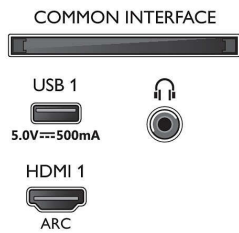

En procesamiento

- Potencia de procesamiento: Cuatro núcleos

Sonido

- Potencia de salida (RMS): 20 W
- Configuración del altavoz: 2 altavoces de rango completo de 10 W
- Mejora del sonido: Diálogo nítido, Dolby Atmos, Nivelador automático de volumen, Mejora de graves Dolby

Conectividad

- Número de conexiones de HDMI: 4
- Funciones de HDMI: Canal de retorno de audio, 4K

Connections

Side

Bottom

Android TV 4K UHD

Televisor con Ambilight en 3 lados Principales formatos HDR compatibles, Dolby Vision y Dolby Atmos, Android TV de 164 cm (65")