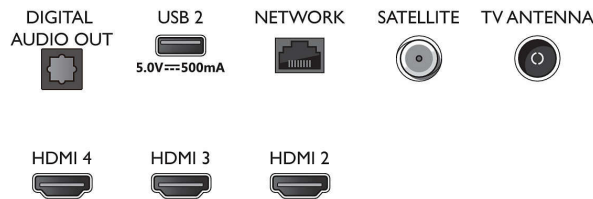

En procesamiento

- Potencia de procesamiento: Cuatro núcleos

Sonido

- Potencia de salida (RMS): 20 W
- Configuración del altavoz: 2 altavoces de rango completo de 10 W
- Mejora del sonido: Diálogo nítido, Dolby Atmos, Nivelador automático de volumen, Mejora de graves Dolby

Conectividad

- Número de conexiones de HDMI: 4
- Funciones de HDMI: Canal de retorno de audio, 4K

Connections

Side

Bottom

Android TV 4K UHD

Televisor con Ambilight en 3 lados Principales formatos HDR compatibles, Dolby Vision y Dolby Atmos, Android TV de 164 cm (65")

Especificaciones

- EasyLink (HDMI-CEC): Conexión mediante mando a distancia, Control de audio del sistema, Modo de espera del sistema, Reproducción con una sola pulsación
- Número de USB: 2
- Conexión inalámbrica: Wi-Fi 802.11n, 2x2, doble banda, Bluetooth 5.0
- Otras conexiones: Conector de satélite, Common Interface Plus (CI+), Salida de audio digital (óptica), Ethernet-LAN RJ-45, Salida de auriculares, Conector del servicio
- HDCP 2.3: Sí en todas las conexiones HDMI
- HDMI ARC: Sí, en la conexión HDMI1