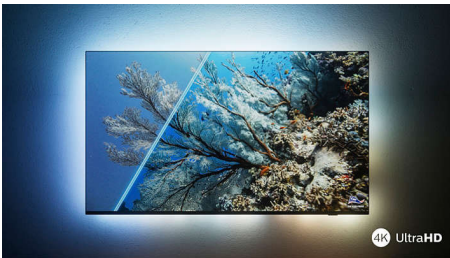

PHILIPS

Android TV 4K UHD

Televisor con Ambilight en 3 lados Principales formatos HDR compatibles, Dolby Vision y Dolby Atmos, Android TV de 164 cm (65")

Destacados

65PUS8057/12

Philips Ambilight

Gracias a Philips Ambilight, la increíble experiencia de ver un televisor Philips es aún mayor. Las luces LED alrededor del borde del televisor brillan y cambian de color en perfecta sincronía con los colores de la acción en pantalla o de la música. Es tan cálido y envolvente que te preguntarás cómo has podido disfrutar de la televisión sin él.

TV LED 4K UHD

Te encantará todo lo que veas en este TV LED 4K UHD. El motor Pixel Precise Ultra HD de Philips optimiza la calidad de imagen para ofrecer imágenes nítidas, colores ricos y movimientos suaves. Siempre disfrutarás de la mejor experiencia visual posible.