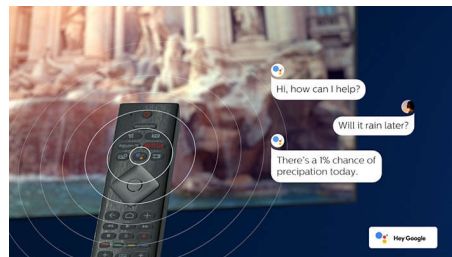

Häälassistent

Juhtige Philipsi Androidi telerit oma häälega. Soovite mängida mängu, vaadata Netflixit või

50PUS9005/12

otsida Google Play kauplusest filme või appe? Lihtsalt öelge seda telerile. Saate juhtida ka kõiki Google Assistantiga ühilduvaid nutikaid koduseadmeid – näiteks hämardada filmiõhtu jaoks valgust või seadistada termostaati. Seda kõike diivanilt lahkumata. Enam ei pea te pidevalt oma telekapulti otsima. Nüüd saate Philipsi nutitelerit oma hääle abil juhtida, kasutades Alexa või Amazon Echo. Alexa saate oma teleri sisse lülitada, kanalit vahetada, mängukonsooliga mängida ja palju muud.