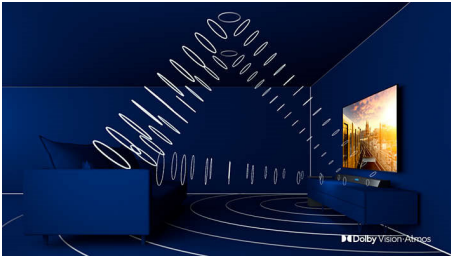

Dolby Vision ja Dolby Atmos

Tänu Dolby esmaklassiliste heli- ja videoformaaside toele edastatakse teile tõetruu pildi ja heliga HDR-sisu. Vaheet ei ole, kas tegemist on uusima seriaali või Blu-Ray plaadiga – nautige just sellist kontrastsust, heledust ja värve, mida režissöör soovis teile näidata. Ja kuulake avaramat heli, kus on olemas nii selgus, detailsus kui ka sügavus.