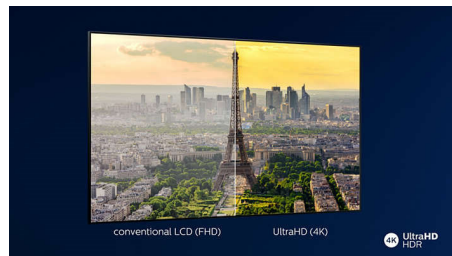

4K UHD HDR

Teie Philipsi 4K UHD teler ühildub peamiste HDR-formaatidega, sh HDR10+ ja Dolby Visioniga. Vaheet ei ole, kas tegemist on populaarse telesarja või uusima videomänguga – igal juhul saate nautida sügavamaid varje, eredamaid valguslaike ja tõetruusid värve.