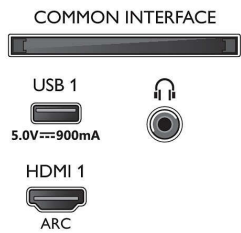

Töötlus

- Töötlusvõimsus: Neljatuumaline

Heli

- Väljundvõimsus (RMS): 20 W

Connections

Side

Bottom

4K UHD LED Android TV

126 cm (50") Ambient TV Toetatud on suured HDR-formaadid, Pildiparandusmootor P5 Perfect, Android TV / AI hääluhtimine

Spetsifikatsioon

- Kõlari konfiguratsioon: 2 x 10 W täieulatusliku heliga kõlarit
- Heli täiustused: Dolby Atmos, Selge dialoog, A.I. heli, Viieribaline ekvalaiser, Automaatne helitugevuse ühtlustus, Bassivõimendus, Öörežiim