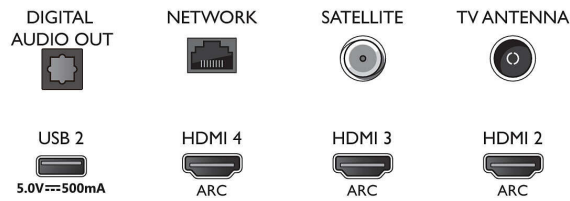

Töötlus

- Töötlusvõimsus: Neljatuumaline

Heli

- Väljundvõimsus (RMS): 20 W

Connections

Side

Bottom

4K UHD LED Android TV

126 cm (50") Ambient TV Toetatud on suured HDR-formaadid, Pildiparandusmootor P5 Perfect, Android TV / AI hääluhtimine

Spetsifikatsioon

- Kõlari konfiguratsioon: 2 x 10 W täieulatusliku heliga kõlarit
- Heli täiustused: Dolby Atmos, Selge dialoog, A.I. heli, Viieribaline ekvalaiser, Automaatne helitugevuse ühtlustus, Bassivõimendus, Öörežiim