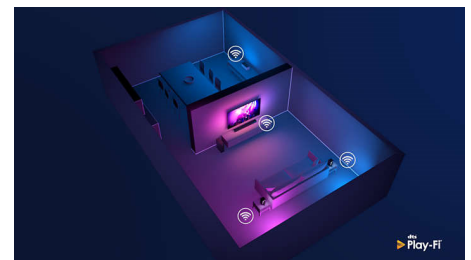

DTS Play-Fi

DTS Play-Fi abil saate ühendada oma Philipsi teleri mis tahes toas asuvate ühilduvate kõlaritega. Kas teil on kõõgis juhtmevabad kõlarid? Kuulake filmi samal ajal, kui teete suupisteid, või pidage spordikommentaareid sammu jooke valmistades.