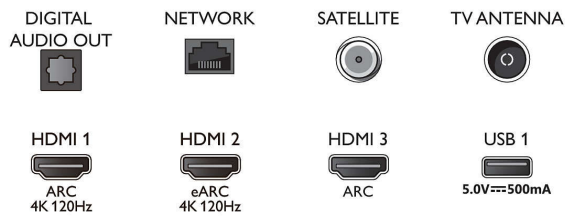

Sintonizador/recepción/transmisión

- Televisión digital: TDT/T2/T2-HD/C/S/S2
- Guía de programación de televisión*: Guía electrónica de programación de 8 días

Connections

Side

Bottom

Android TV LED 4K UHD

Televisor con Ambilight en 3 lados Principales formatos HDR compatibles, P5 Picture Engine (120 Hz), Android TV de 108 cm (43")

Especificaciones

- Indicación de la fuerza de la señal
- Teletexto: Hipertexto de 1000 páginas
- Compatibilidad HEVC

Android TV

- Sistema operativo: Android TV™ 11 (R)
- Aplicaciones preinstaladas: Google Play Películas*, Búsqueda de Google, YouTube, Netflix, BBC iplayer, Spotify, Amazon Prime Video, Disney+, Aplicación de fitness, Apple TV, YouTube Music
- Tamaño de la memoria (Flash): 16 GB*
- Nube de juegos: Geforce Now, Stadia