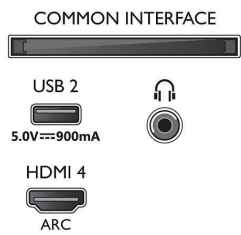

Android TV LED 4K UHD

Televisor con Ambilight en 3 lados Principales formatos HDR compatibles, P5 Picture Engine (120 Hz), Android TV de 108 cm (43")

43PUS8807/12

Especificaciones

Ambilight

- Funciones Ambilight: Ambilight+Hue integrado, Adaptable al color de la pared, Modo Lounge light, Modo de juego, Música y Ambilight, AmbiWakeup, AmbiSleep, Altavoces domésticos inalámbricos Philips, Aurora de Ambilight, Animación de inicio de Ambilight
- Versión Ambilight: 3 lados

Imagen/Pantalla

- Tamaño diagonal de pantalla (métrico): 108 cm

- Pantalla: LED 4K Ultra HD
- Resolución de pantalla: 3840 x 2160
- Frecuencia de actualización nativa: 120 Hz
- Motor de imagen: P5 Perfect Picture Engine
- Mejora de la imagen: Dolby Vision, HDR10+, Micro Dimming Pro, Modo de cineasta, Natural Motion, Amplia gama de colores mejorada en un 90 % DCI/P3, CalMAN Ready
- Tamaño diagonal de pantalla (pulgadas): 43 pulgadas

Resolución de entrada de la pantalla

- Resolución-Frecuencia de actualización: 576p-50 Hz, 640 x 480-60 Hz, 720p-50 Hz, 60 Hz, 2560 x 1440-60 Hz, 120 Hz, 1920 x 1080p-24 Hz, 25 Hz, 30 Hz, 50 Hz, 3840 x 2160p-24 Hz, 25 Hz, 30 Hz, 50 Hz, 60 Hz, 100 Hz, 120 Hz.

Sintonizador/recepción/transmisión

- Televisión digital: TDT/T2/T2-HD/C/S/S2
- Guía de programación de televisión*: Guía electrónica de programación de 8 días

Connections

Side